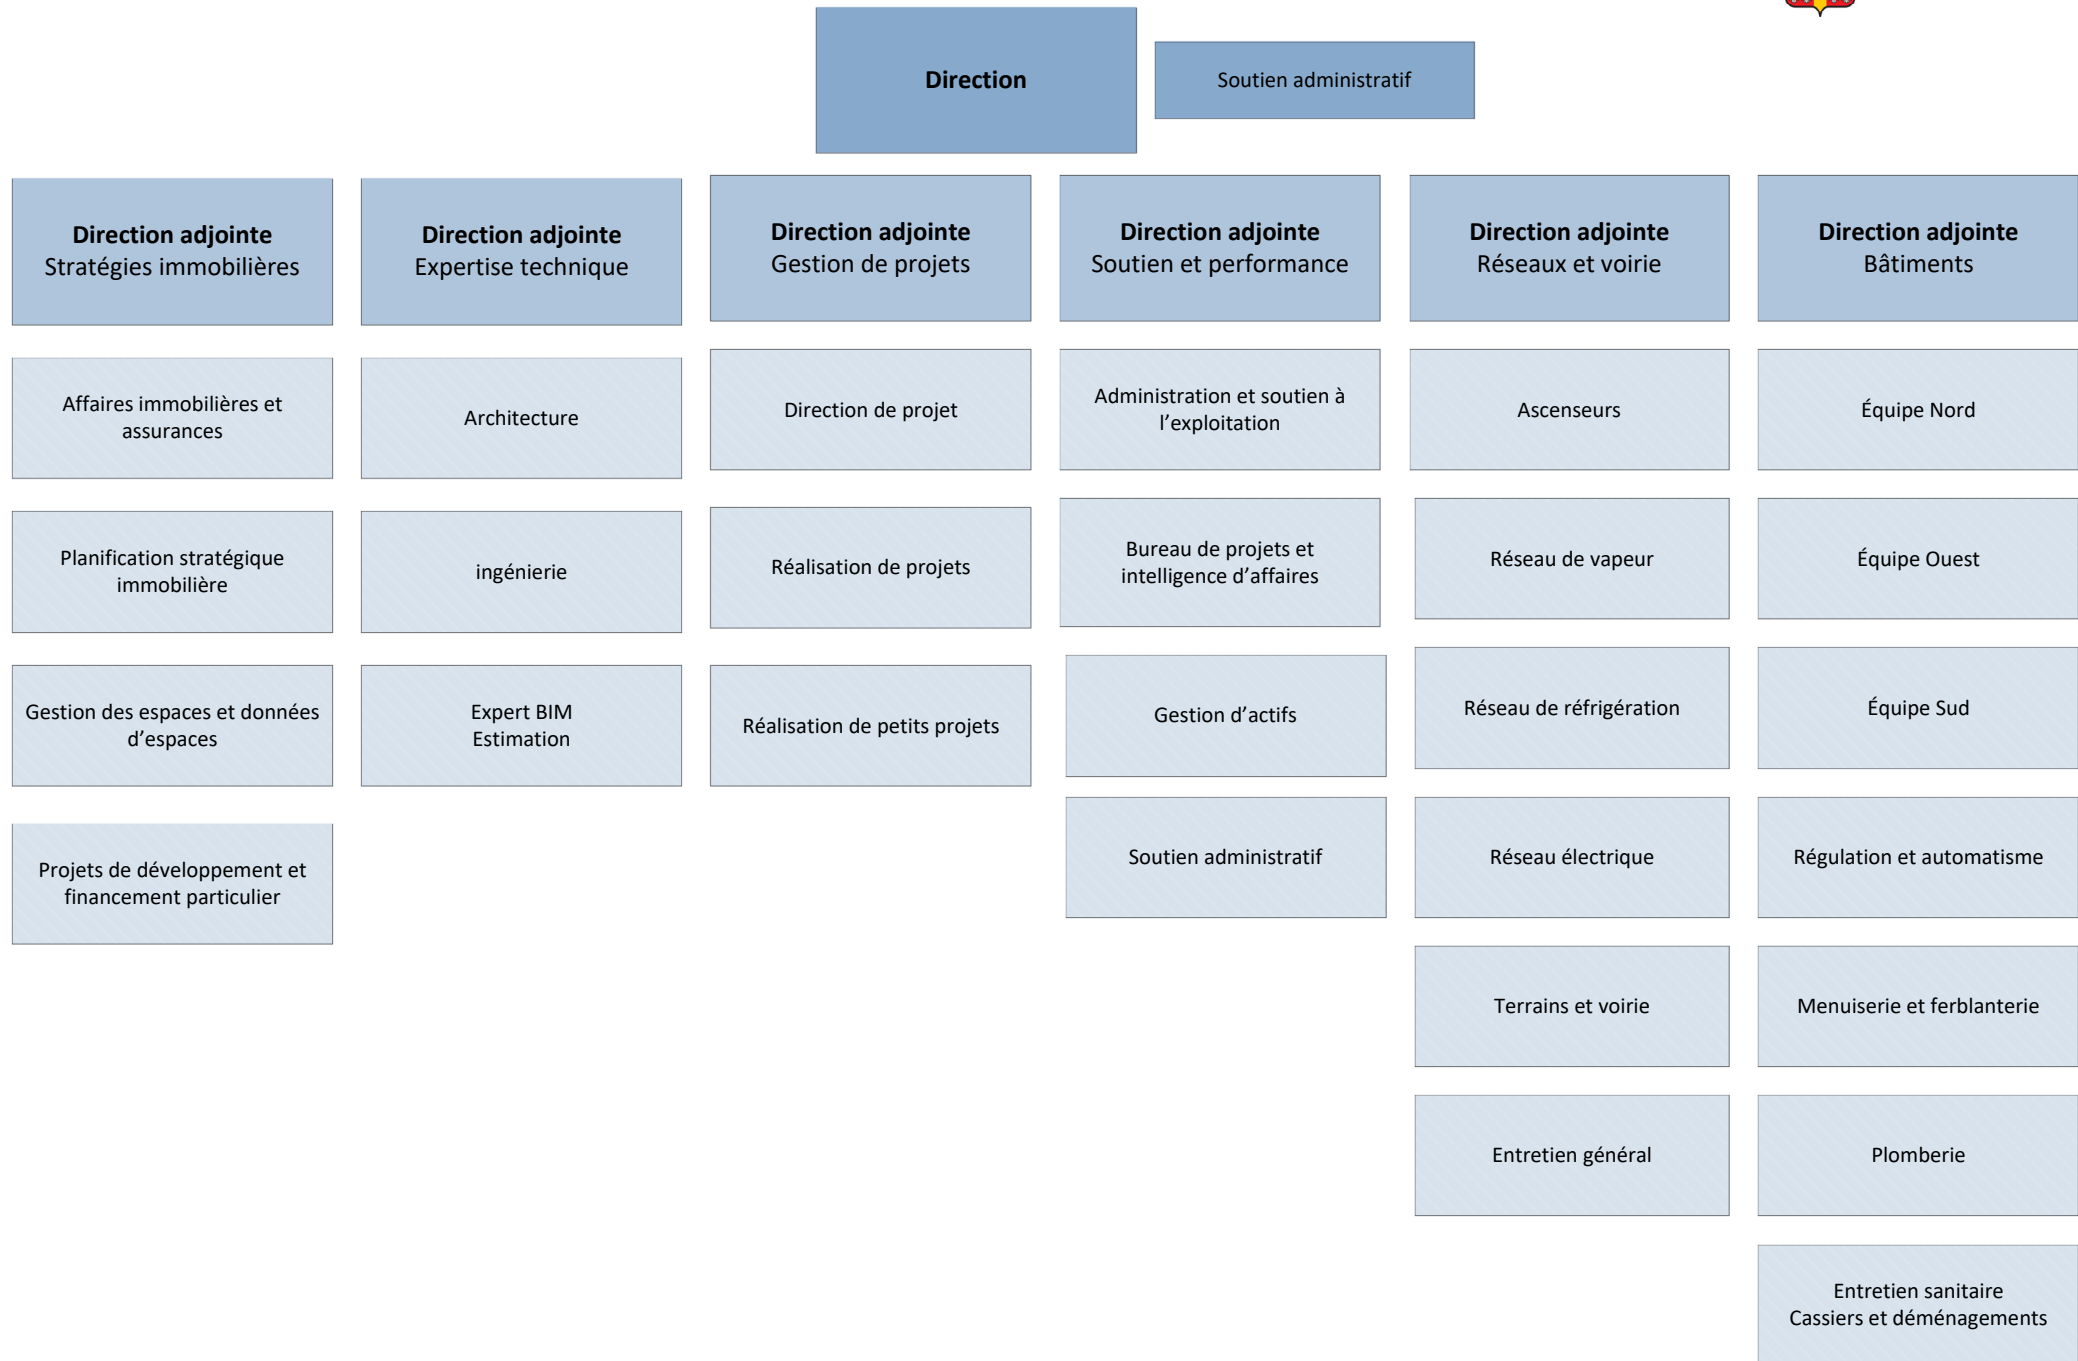

Organigramme du Service des immeubles

Organigramme du Service des immeubles

Directrice
Ève Roussel

Agente de secrétariat
Morgane Cusson
Conseillères en communication
Dominique Bernard | Audrey Nadeau

Direction adjointe Stratégies immobilières

UNIVERSITÉ
LAVAL

Service des immeubles

**Direction adjointe
Expertise technique**

**Direction adjointe
Gestion de projets**

**Direction adjointe
Soutien et performance**
