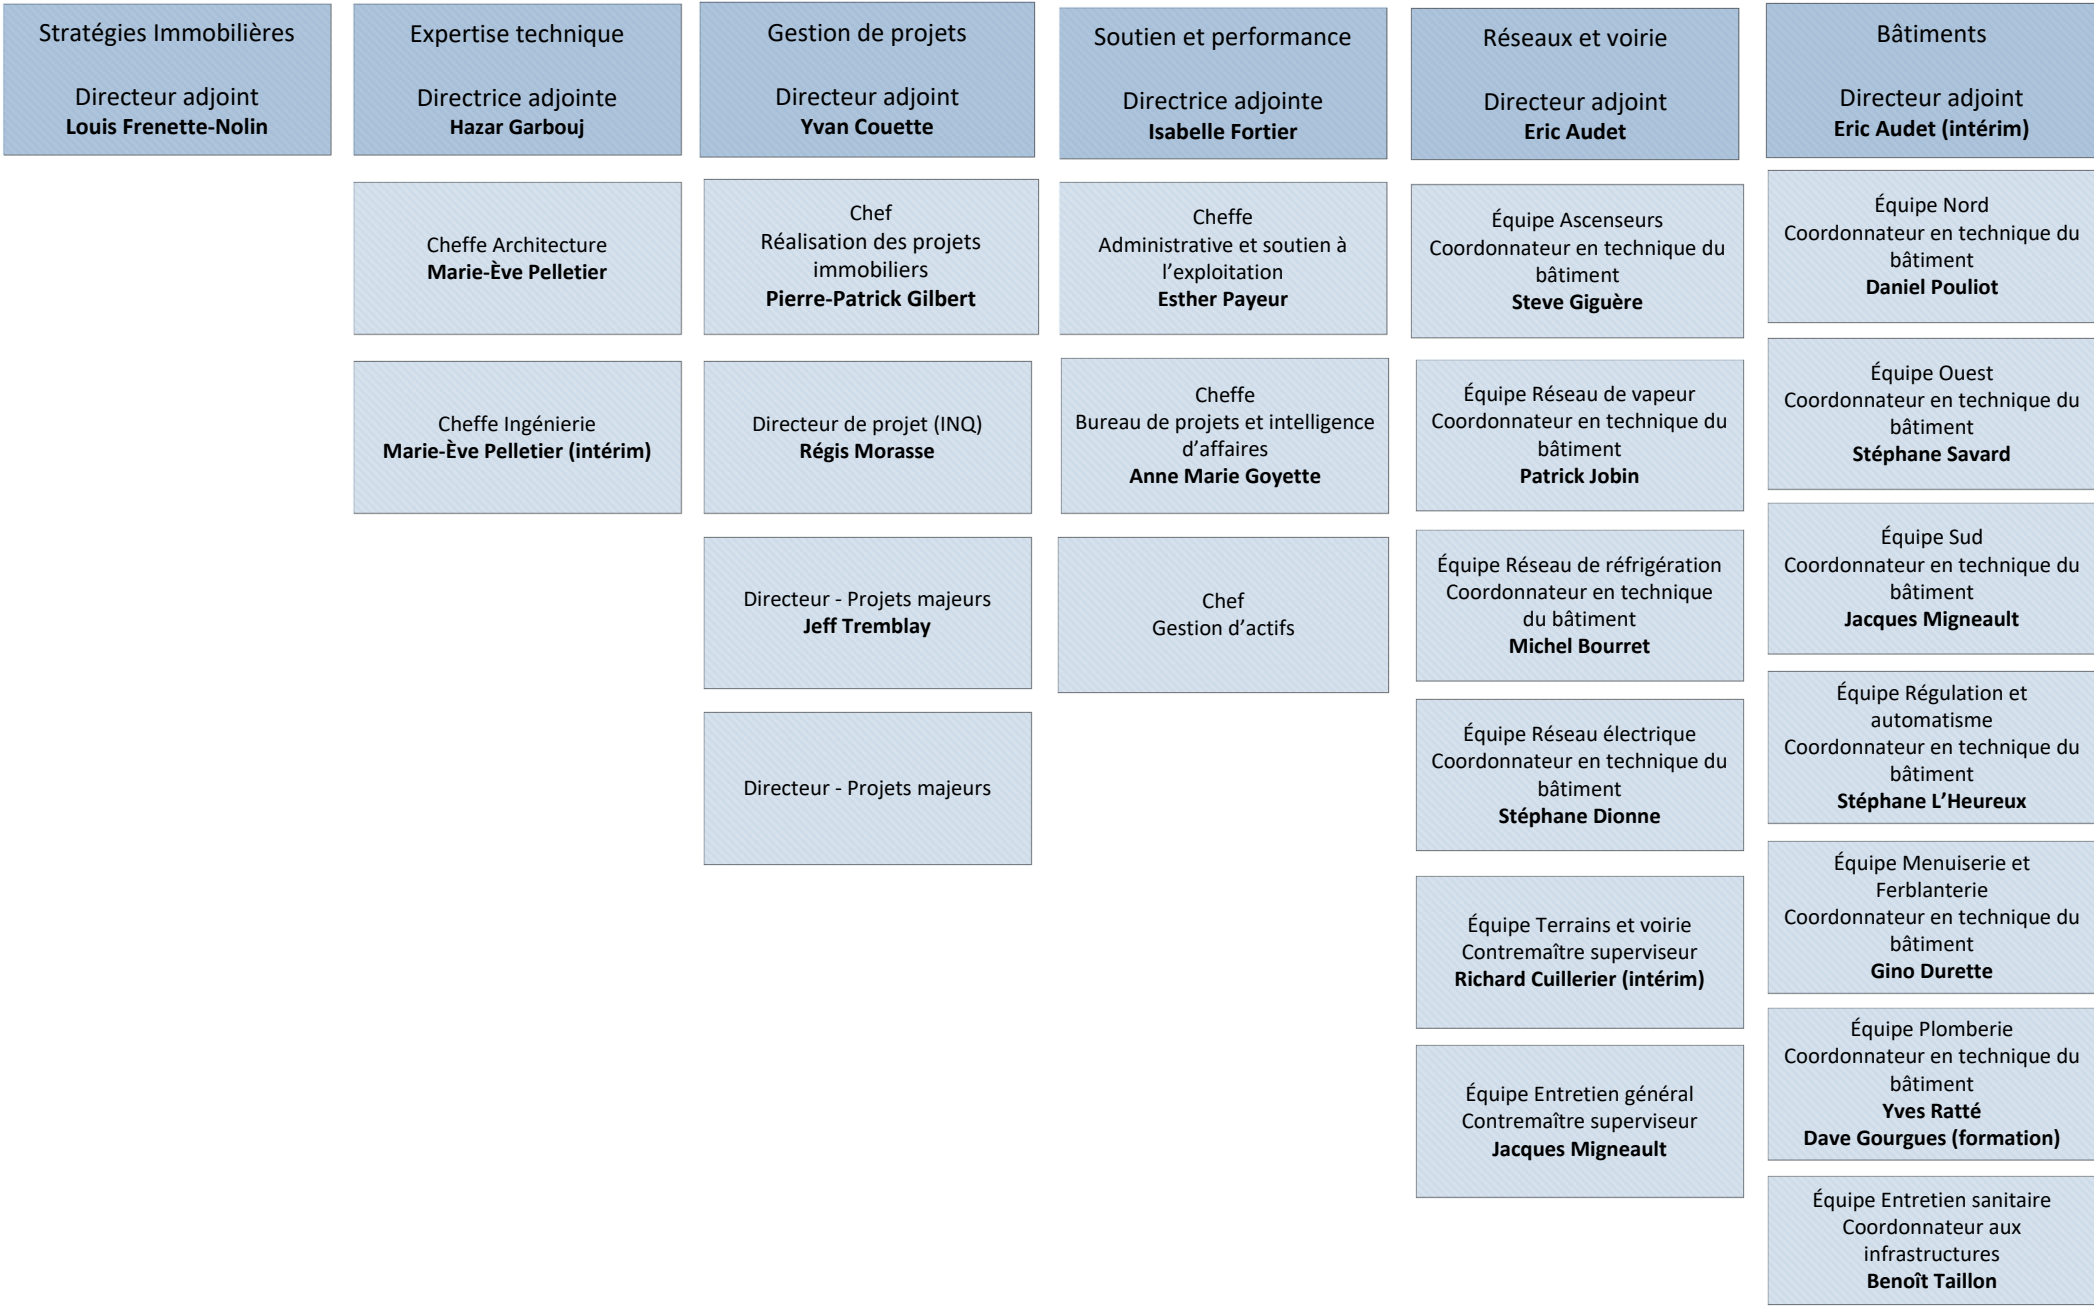

Organigramme du Service des immeubles

Organigramme du Service des immeubles

Directrice
Ève Roussel

Agente de secrétariat
Morgane Cusson
Conseillères en communication
Dominique Bernard | Audrey Nadeau

Direction adjointe Stratégies immobilières

UNIVERSITÉ
LAVAL

Service des immeubles

**Direction adjointe
Expertise technique**

**Direction adjointe
Gestion de projets**

**Direction adjointe
Soutien et performance**
