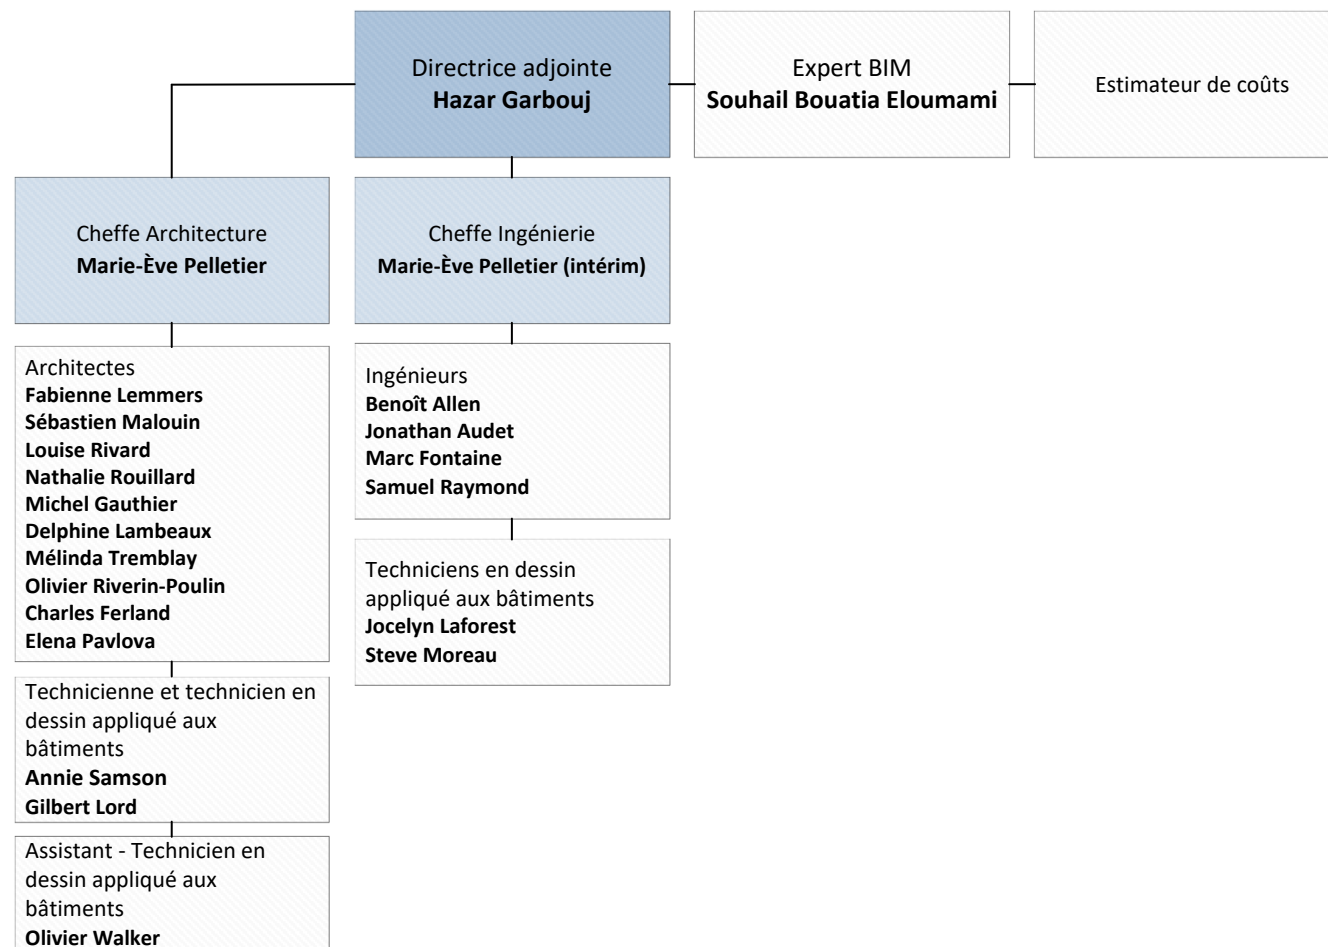

Organigramme du Service des immeubles

Organigramme du Service des immeubles

Directrice
Ève Roussel

Agente de secrétariat
Morgane Cusson
Conseillères en communication
Dominique Bernard | Audrey Nadeau

Direction adjointe Stratégies immobilières

UNIVERSITÉ
LAVAL

Service des immeubles

**Direction adjointe
Expertise technique**

**Direction adjointe
Gestion de projets**

**Direction adjointe
Soutien et performance**
