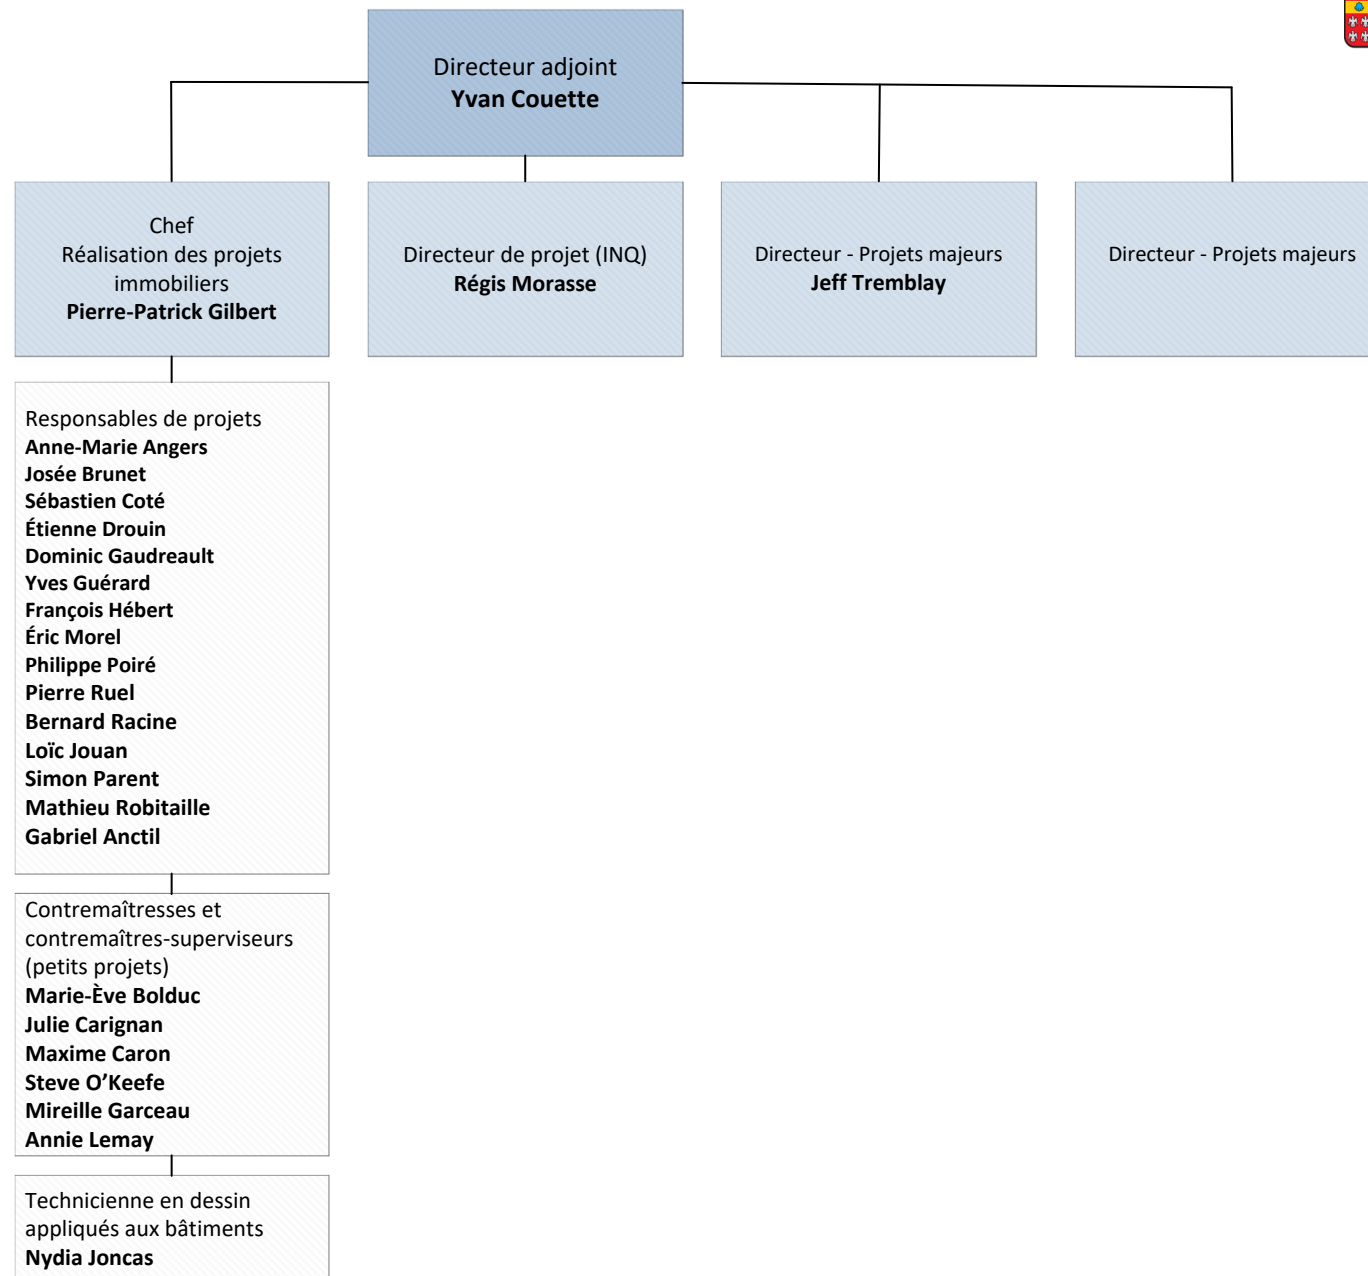

Organigramme du Service des immeubles

Organigramme du Service des immeubles

Directrice
Ève Roussel

Agente de secrétariat
Morgane Cusson
Conseillères en communication
Dominique Bernard | Audrey Nadeau

Direction adjointe Stratégies immobilières

UNIVERSITÉ
LAVAL

Service des immeubles

**Direction adjointe
Expertise technique**

**Direction adjointe
Gestion de projets**

**Direction adjointe
Soutien et performance**
