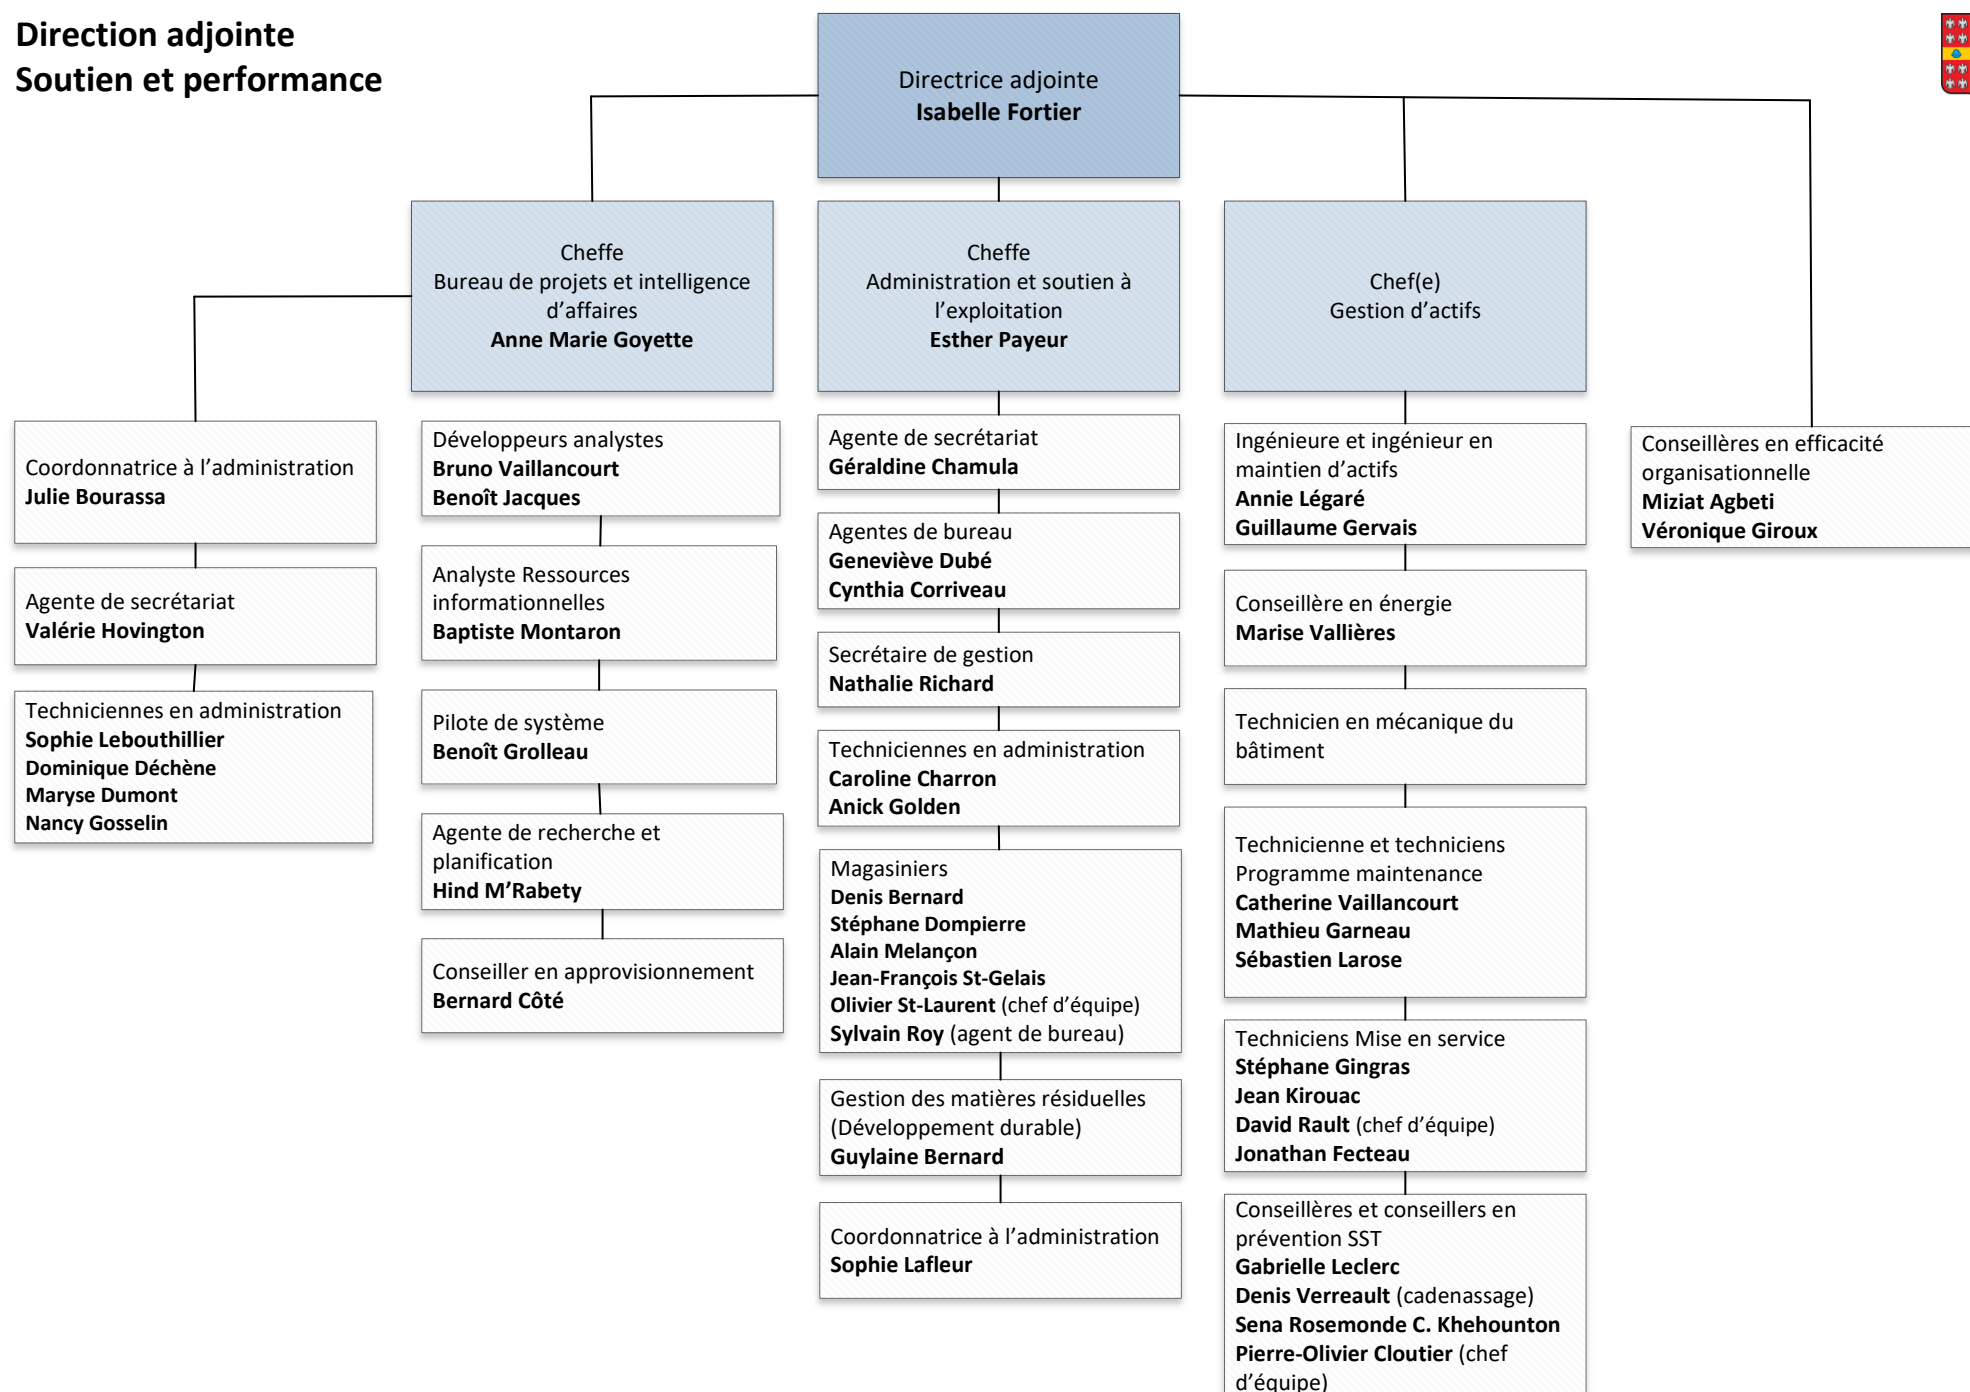

Organigramme du Service des immeubles

Organigramme du Service des immeubles

Directrice
Ève Roussel

Agente de secrétariat
Morgane Cusson
Conseillères en communication
Dominique Bernard | Audrey Nadeau

**Direction adjointe
Stratégies immobilières**

**Direction adjointe
Expertise technique**

**Direction adjointe
Gestion de projets**

**Direction adjointe
Soutien et performance**

**Direction adjointe
Réseaux et voirie**
