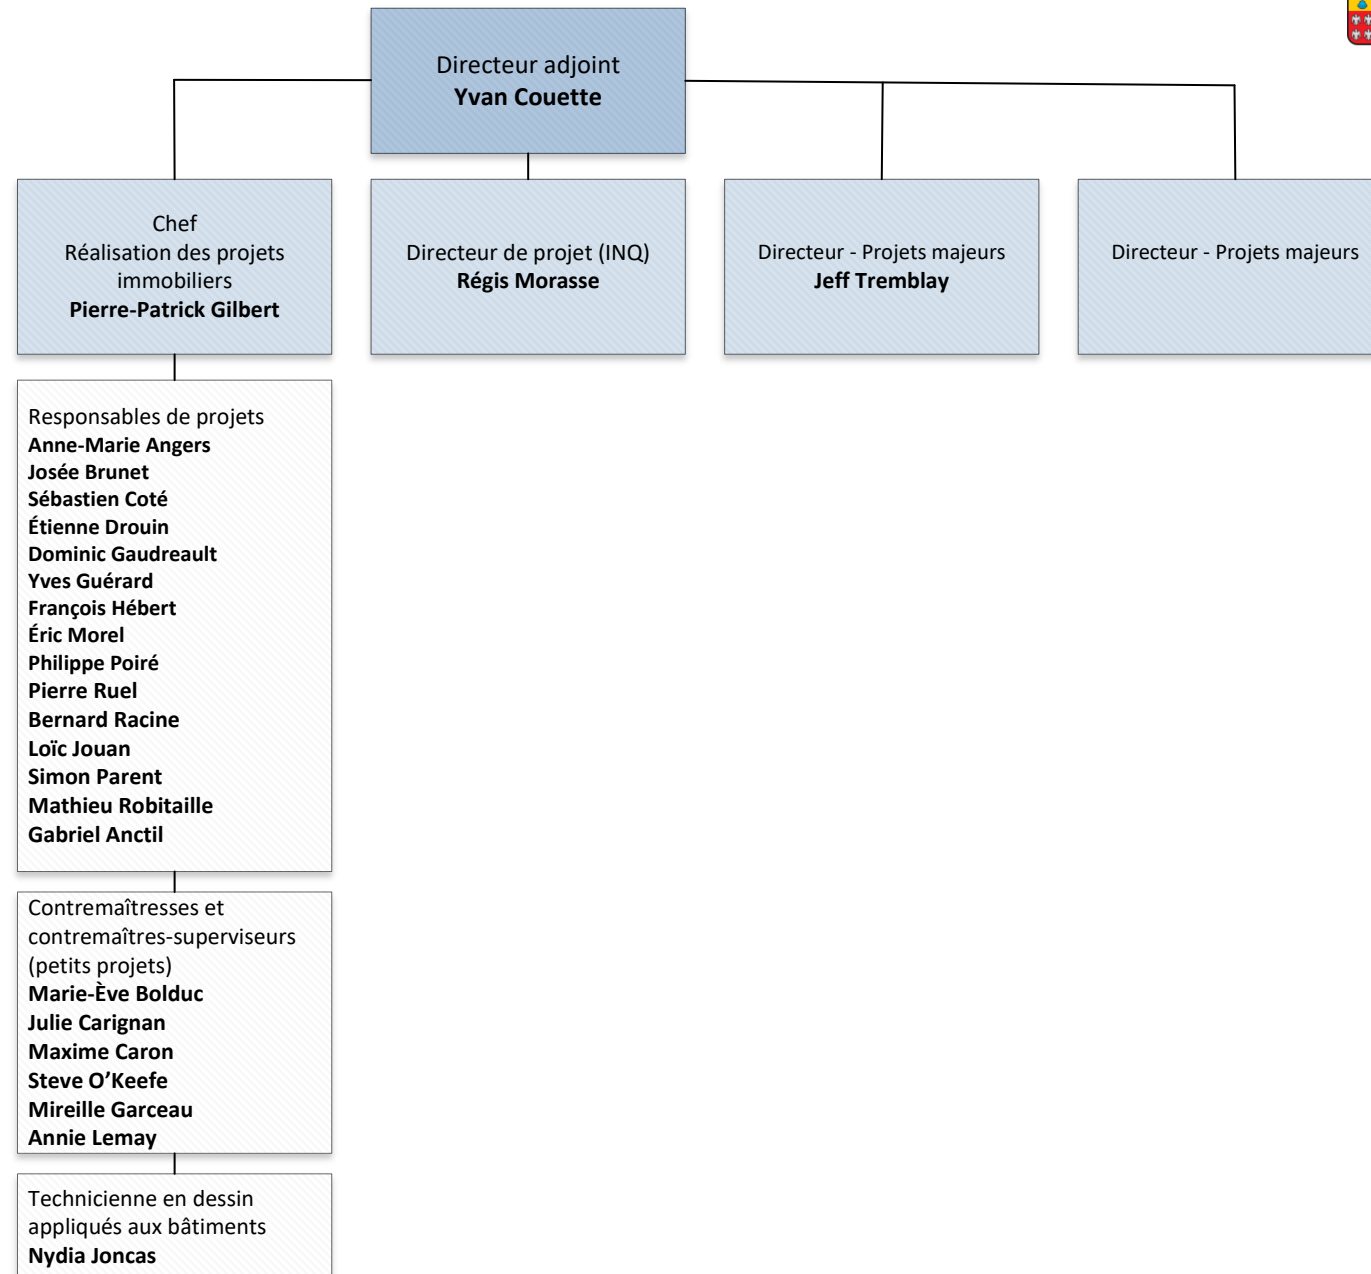

Organigramme du Service des immeubles

Organigramme du Service des immeubles

Directrice
Ève Roussel

Agente de secrétariat
Morgane Cusson
Conseillères en communication
Dominique Bernard | Audrey Nadeau

**Direction adjointe
Stratégies immobilières**

**Direction adjointe
Expertise technique**

**Direction adjointe
Gestion de projets**

**Direction adjointe
Soutien et performance**

**Direction adjointe
Réseaux et voirie**
