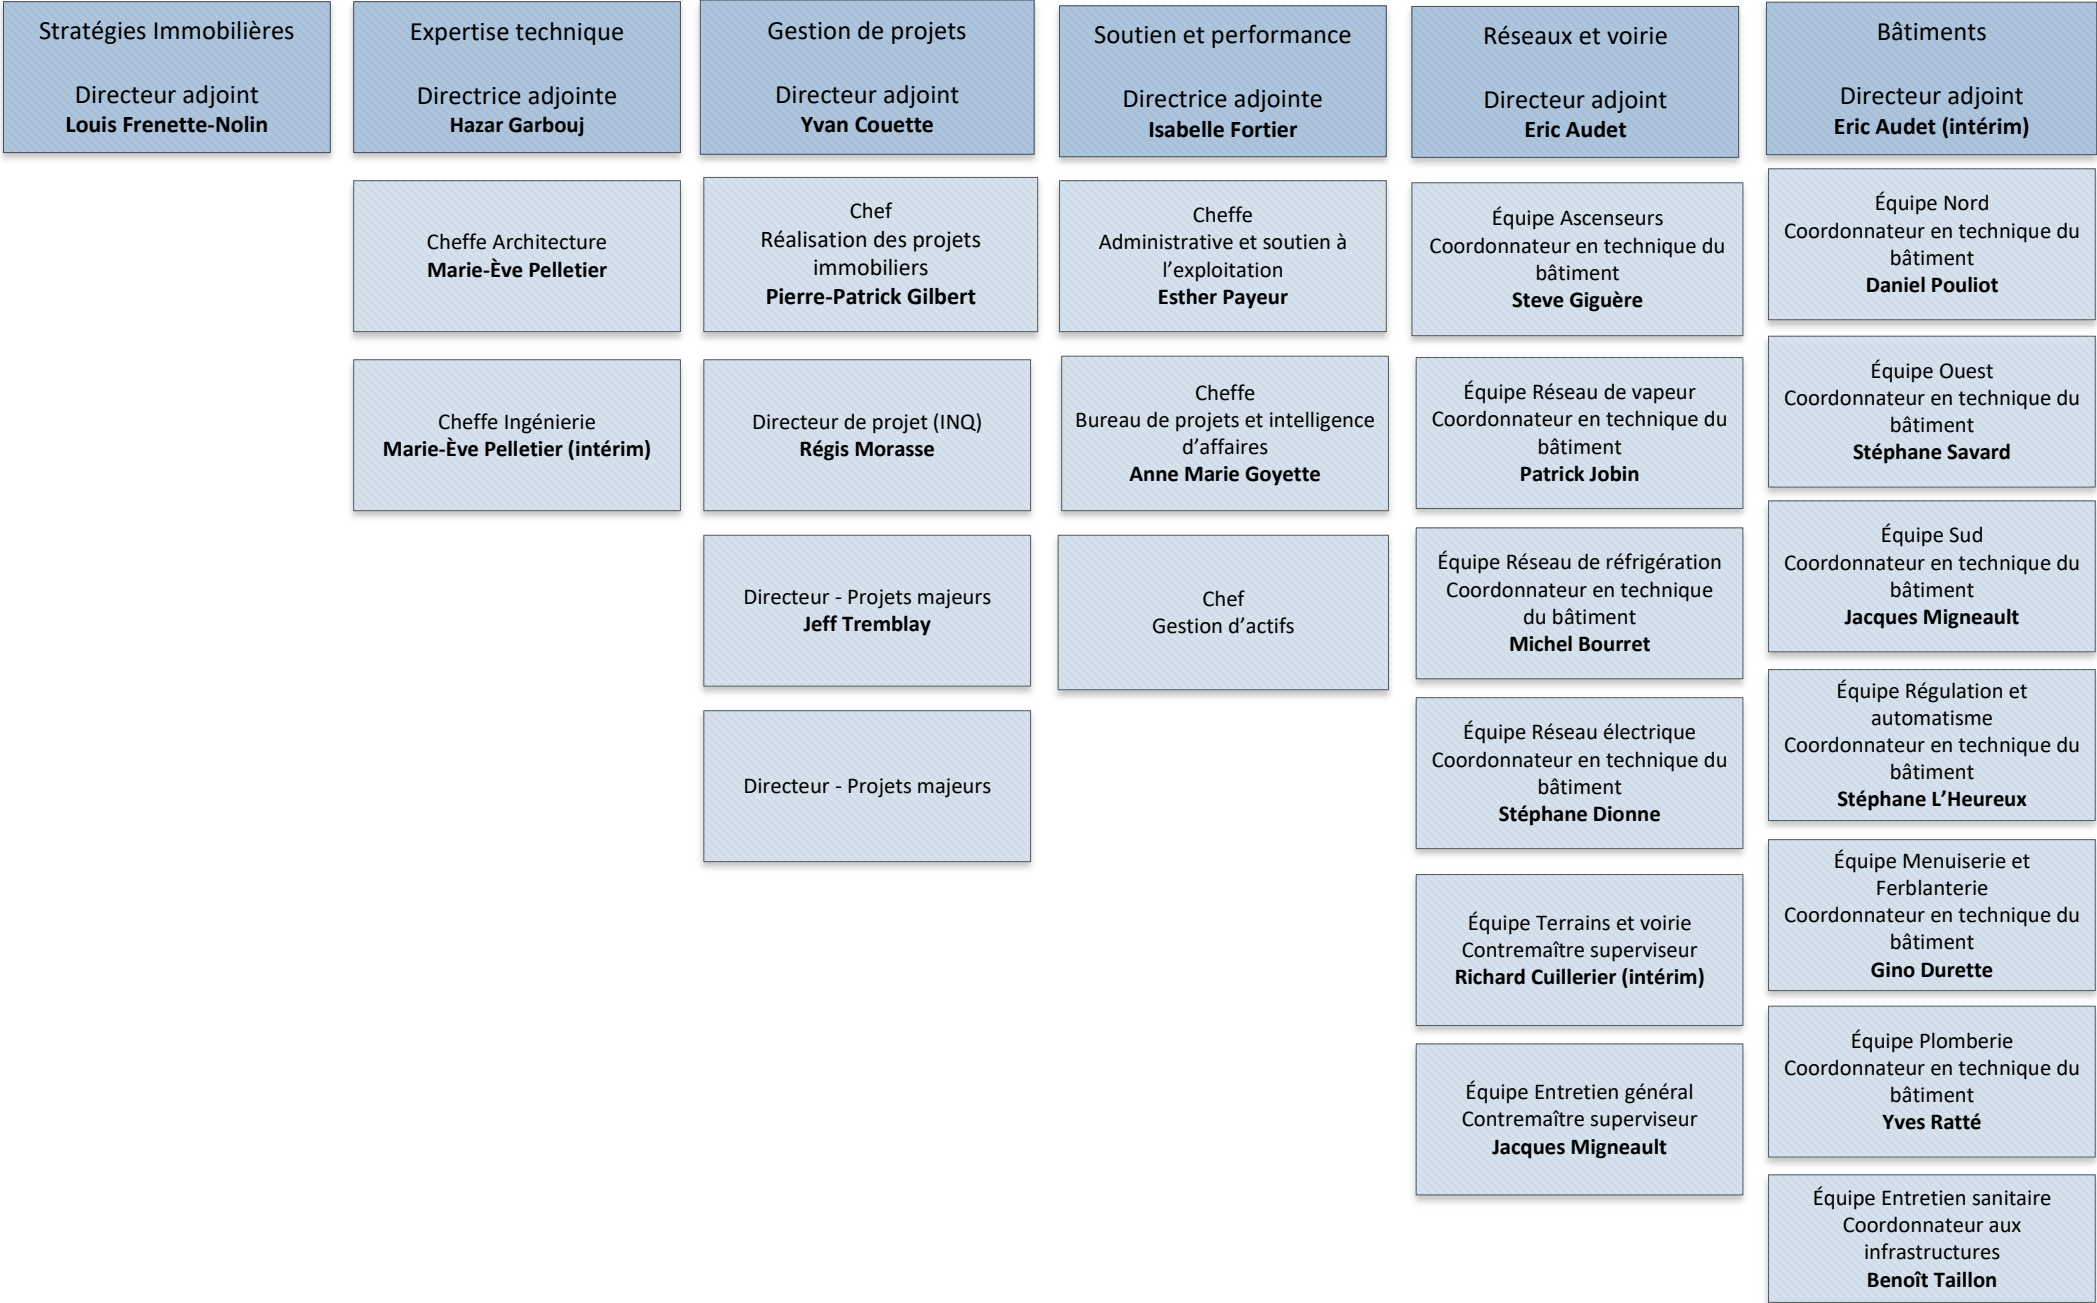

Organigramme du Service des immeubles

Organigramme du Service des immeubles

Directrice
Ève Roussel

Agente de secrétariat
Morgane Cusson
Conseillères en communication
Dominique Bernard | Audrey Nadeau

**Direction adjointe
Stratégies immobilières**

**Direction adjointe
Expertise technique**

**Direction adjointe
Gestion de projets**

**Direction adjointe
Soutien et performance**

**Direction adjointe
Réseaux et voirie**
