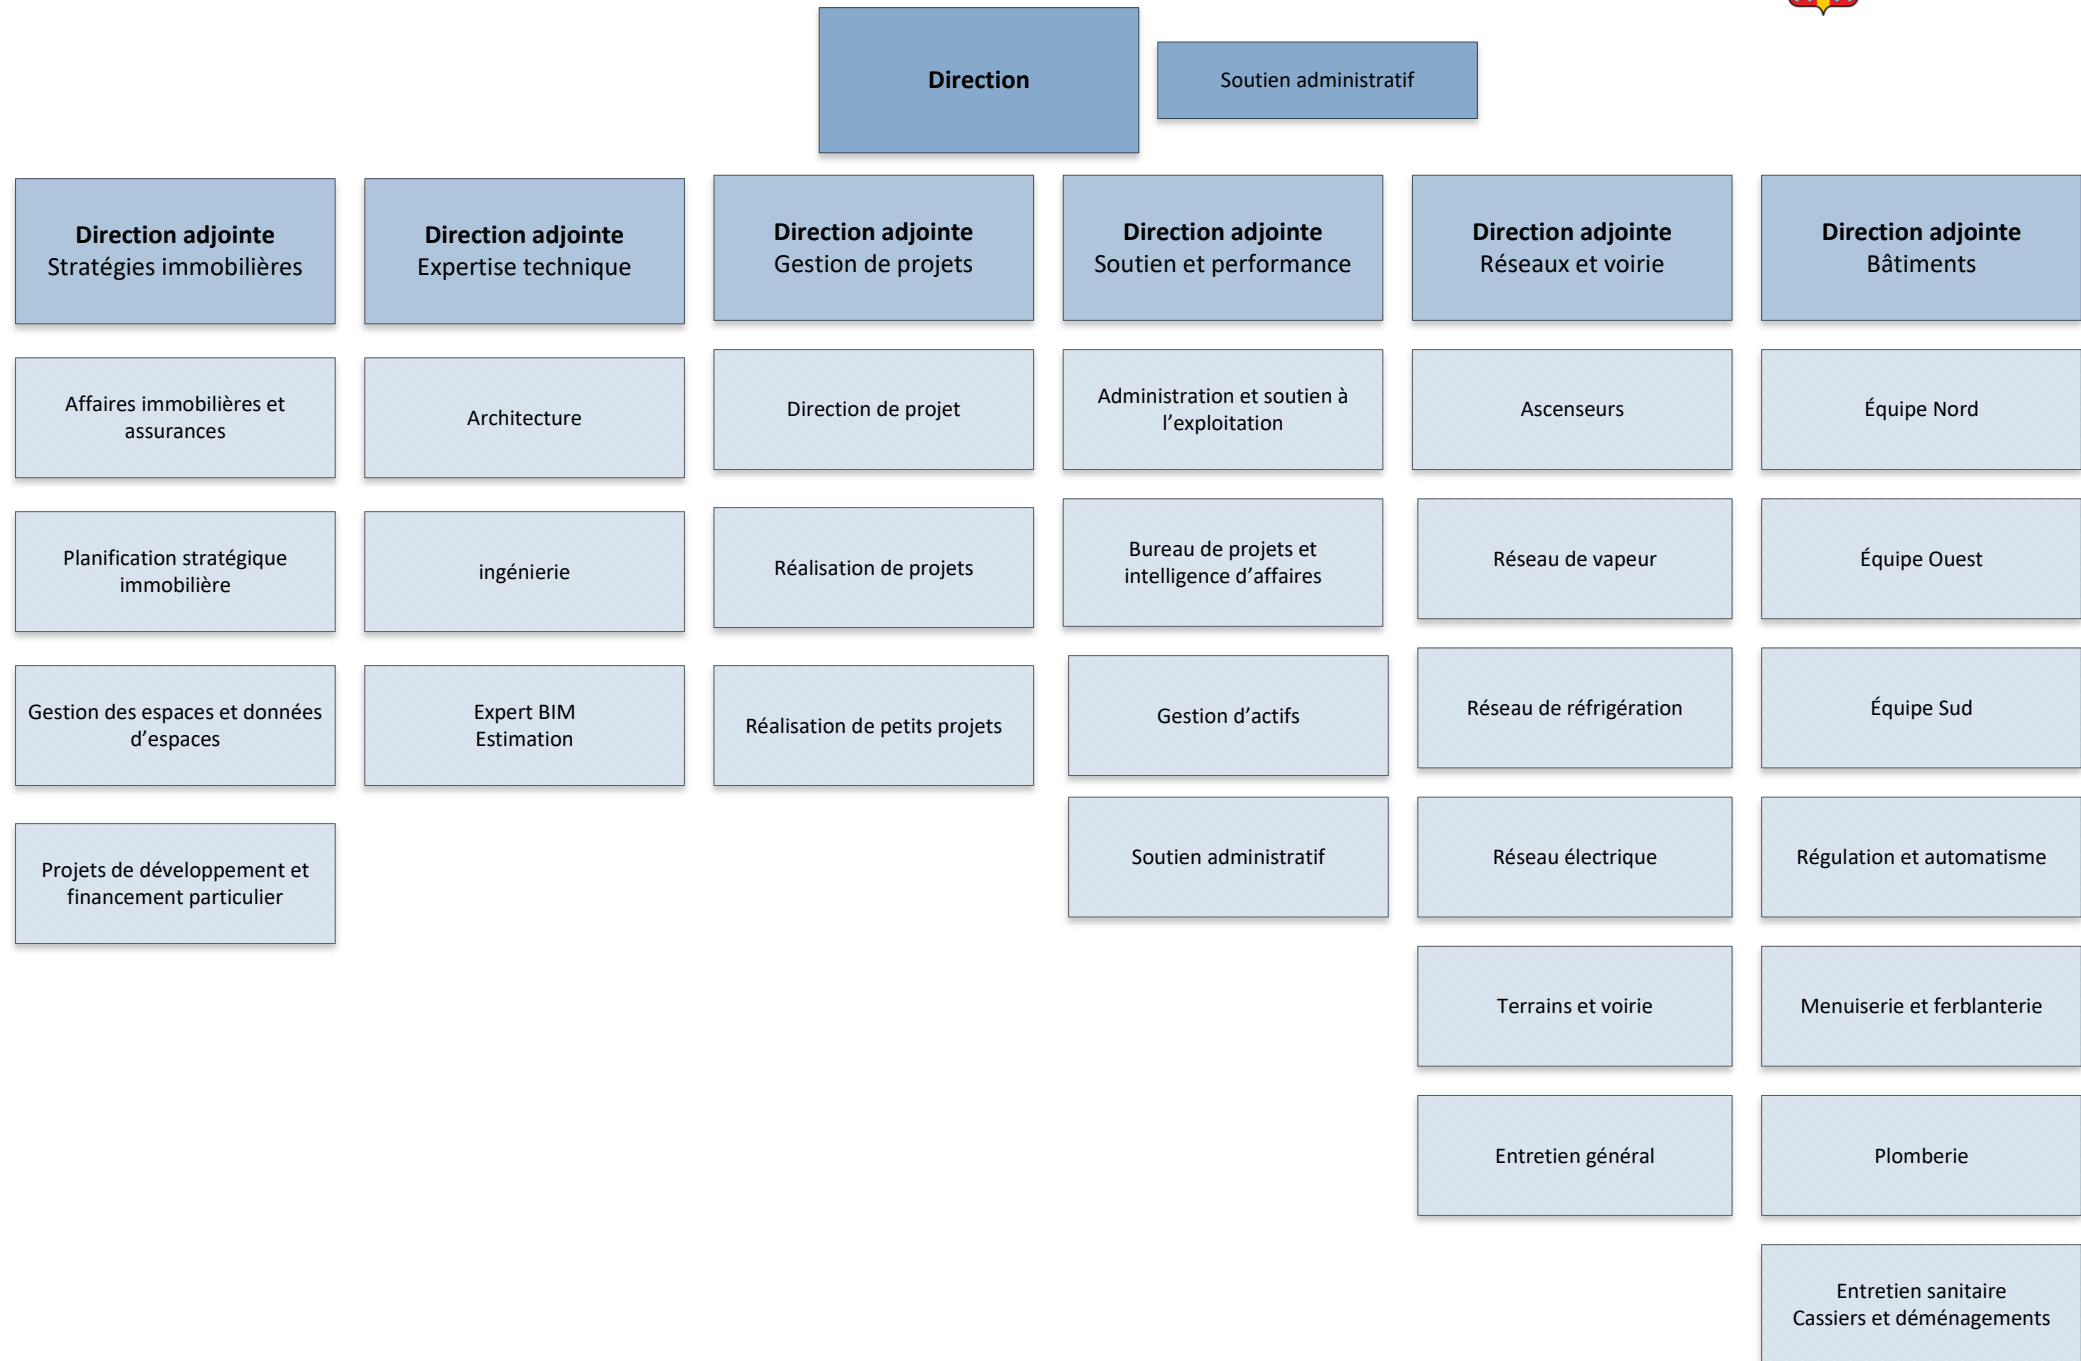

Organigramme du Service des immeubles

Organigramme du Service des immeubles

Directrice
Ève Roussel

Agente de secrétariat
Morgane Cusson
Conseillères en communication
Dominique Bernard | Audrey Nadeau

**Direction adjointe
Stratégies immobilières**

**Direction adjointe
Expertise technique**

**Direction adjointe
Gestion de projets**

**Direction adjointe
Soutien et performance**

**Direction adjointe
Réseaux et voirie**
