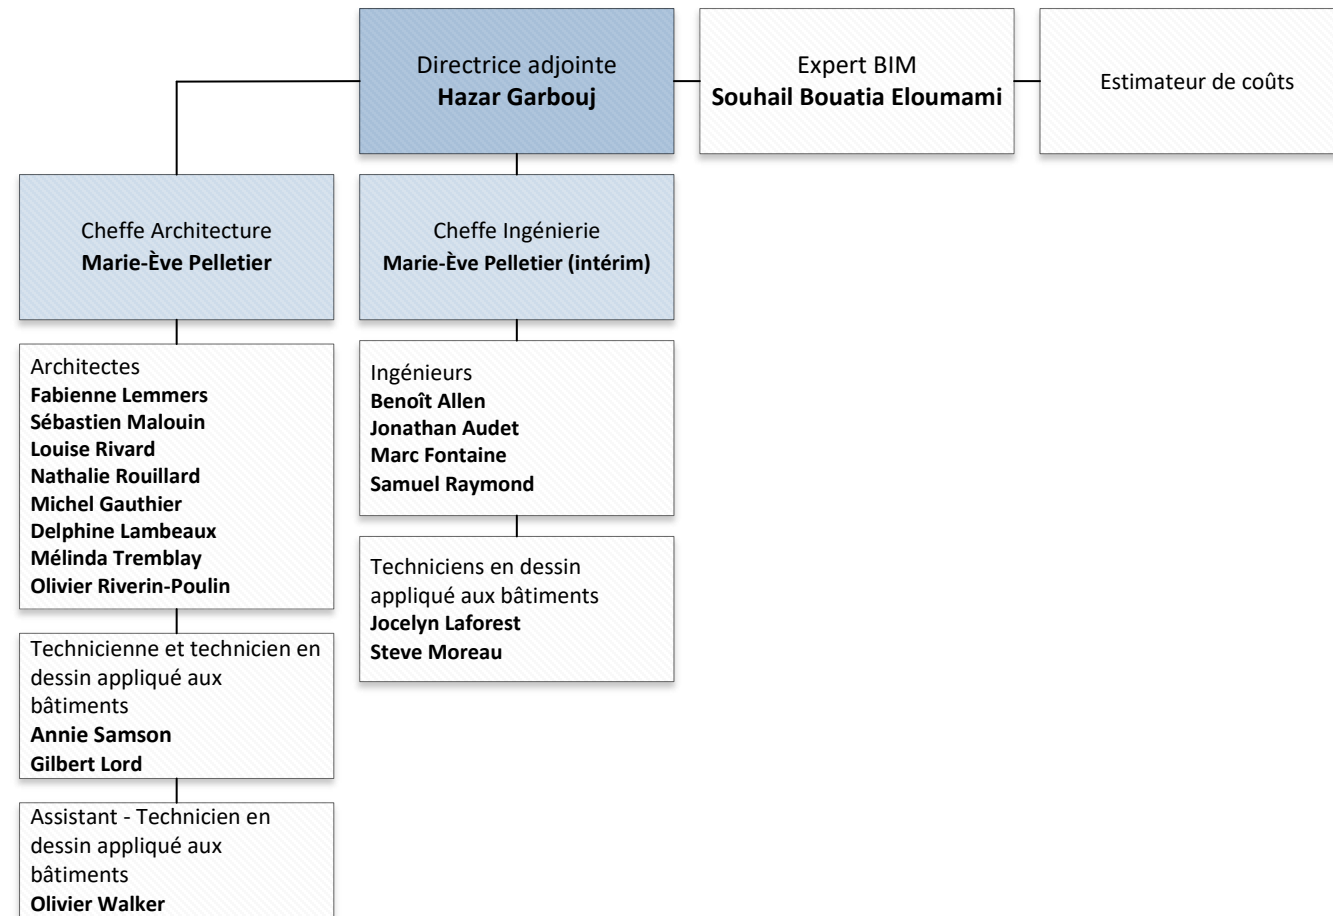

Organigramme du Service des immeubles

Organigramme du Service des immeubles

Directrice
Ève Roussel

Agente de secrétariat
Morgane Cusson
Conseillères en communication
Dominique Bernard | Audrey Nadeau

**Direction adjointe
Stratégies immobilières**

**Direction adjointe
Expertise technique**

**Direction adjointe
Gestion de projets**

**Direction adjointe
Soutien et performance**

**Direction adjointe
Réseaux et voirie**
