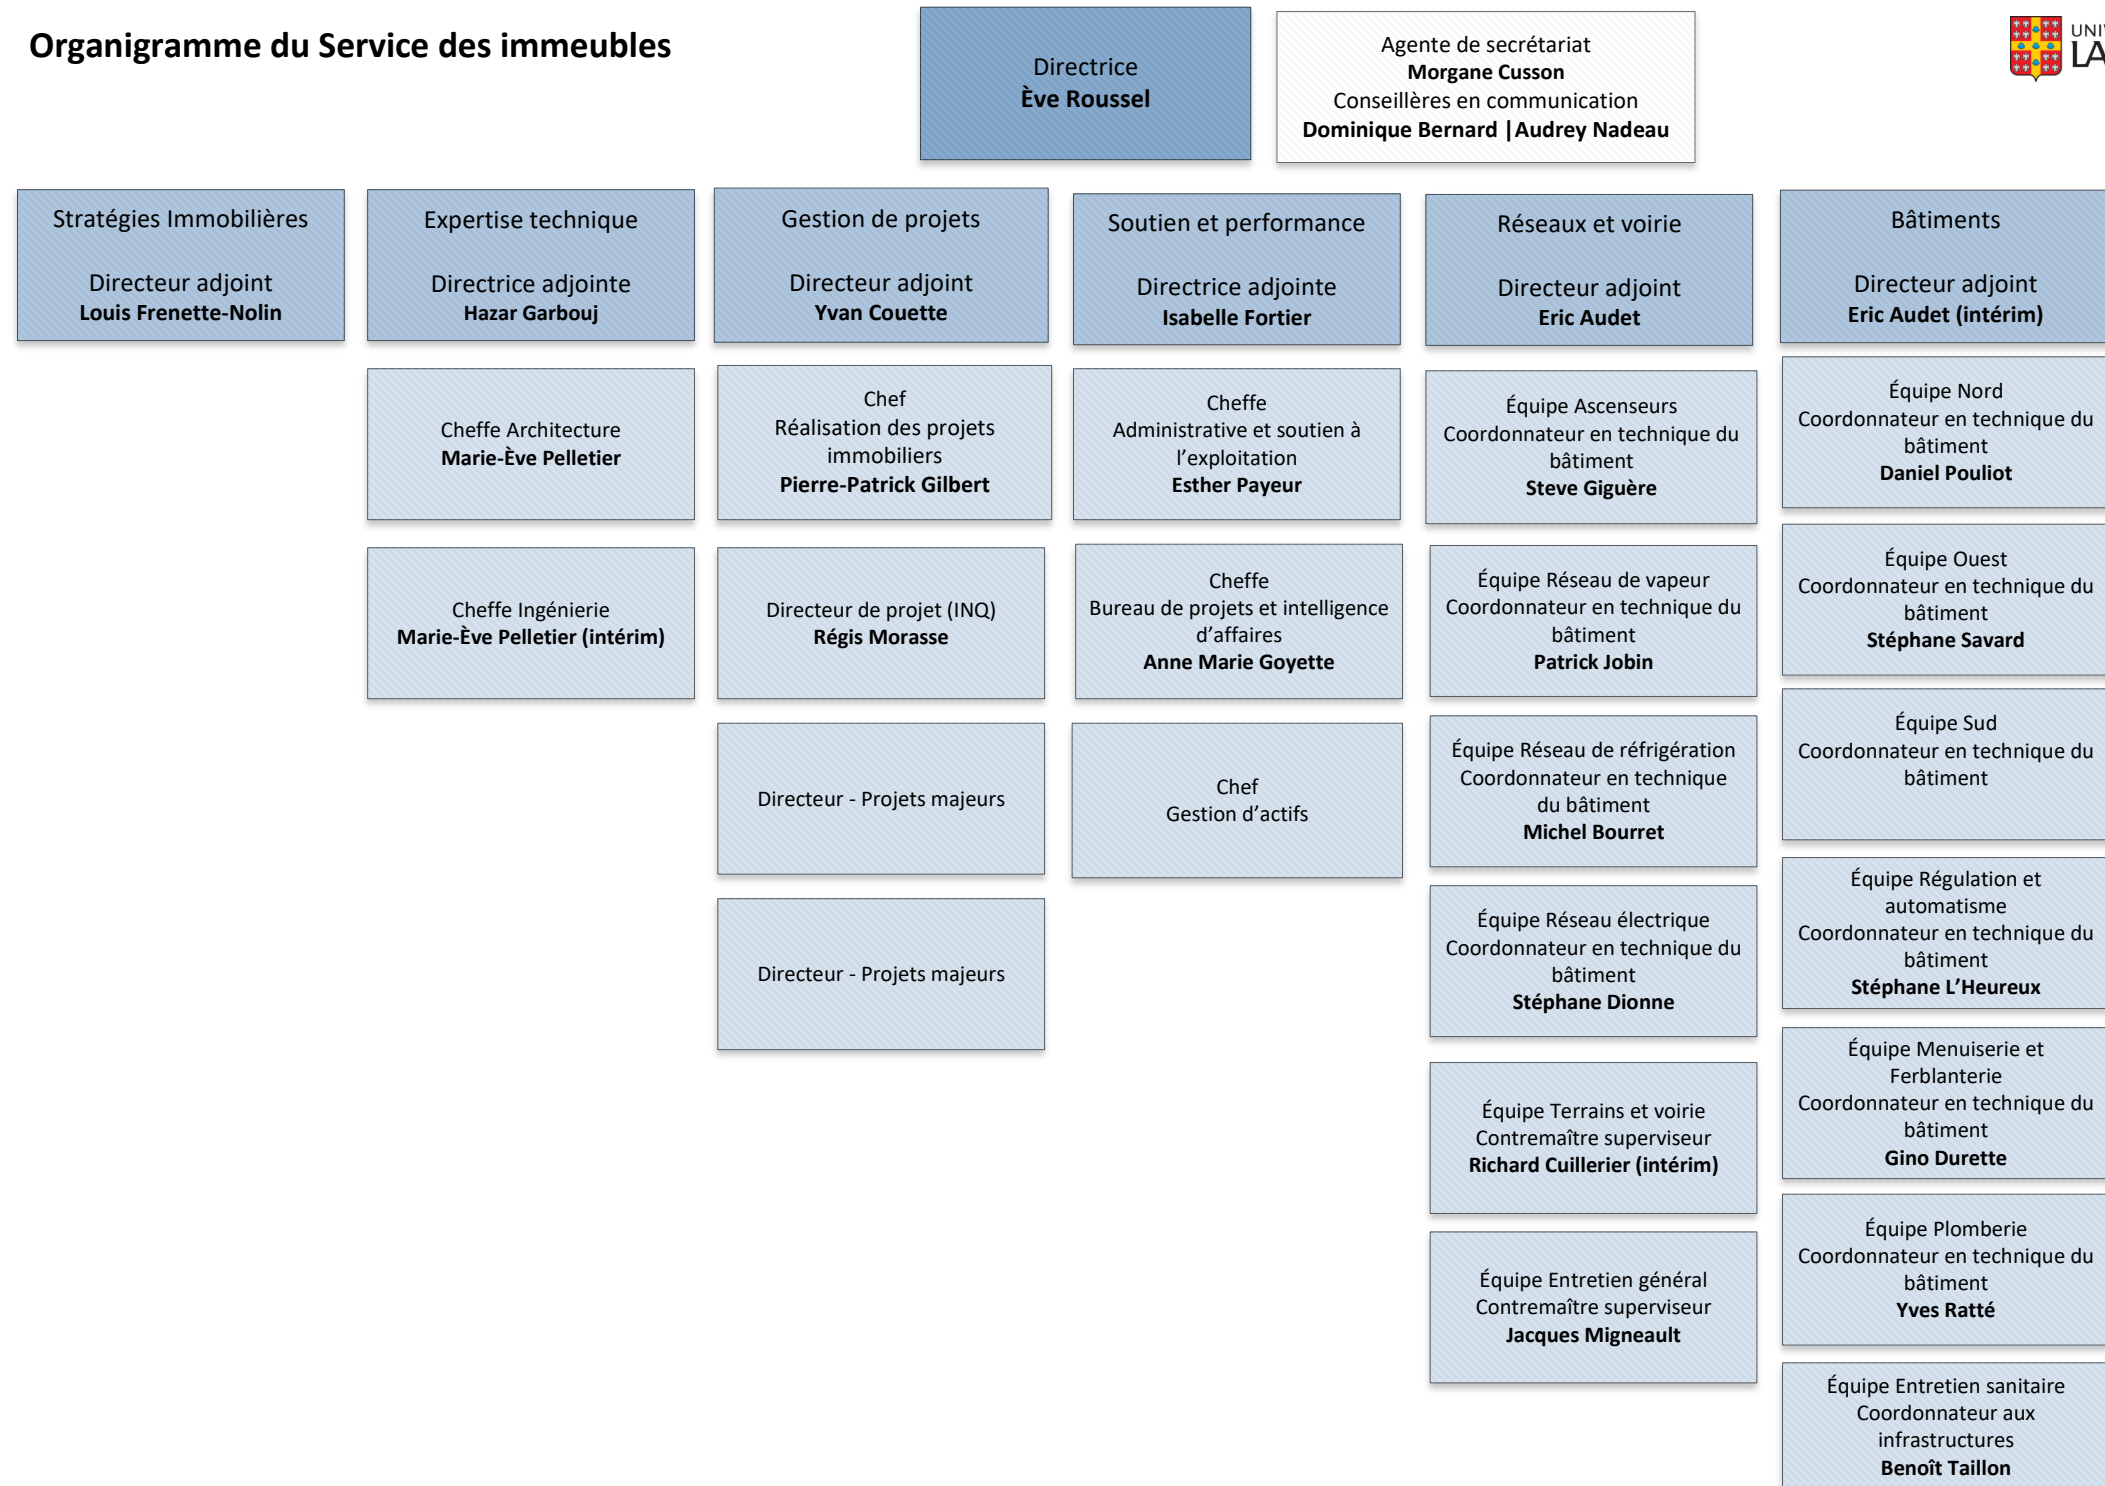

Organigramme du Service des immeubles

Organigramme du Service des immeubles

**Direction adjointe
Stratégies immobilières**

**Direction adjointe
Expertise technique**

**Direction adjointe
Gestion de projets**

**Direction adjointe
Soutien et performance**

**Direction adjointe
Réseaux et voirie**
