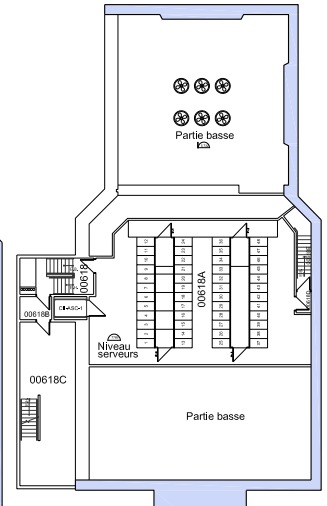

NIVEAU 00

Plan "Niveau mezzanine"

Plan "Niveau mezzanine"

Pavillon Alexandre-Vachon Centre des Infrastructures informatiques (CII)
 La numérotation du CII fait partie de l'aile 600 du VCH