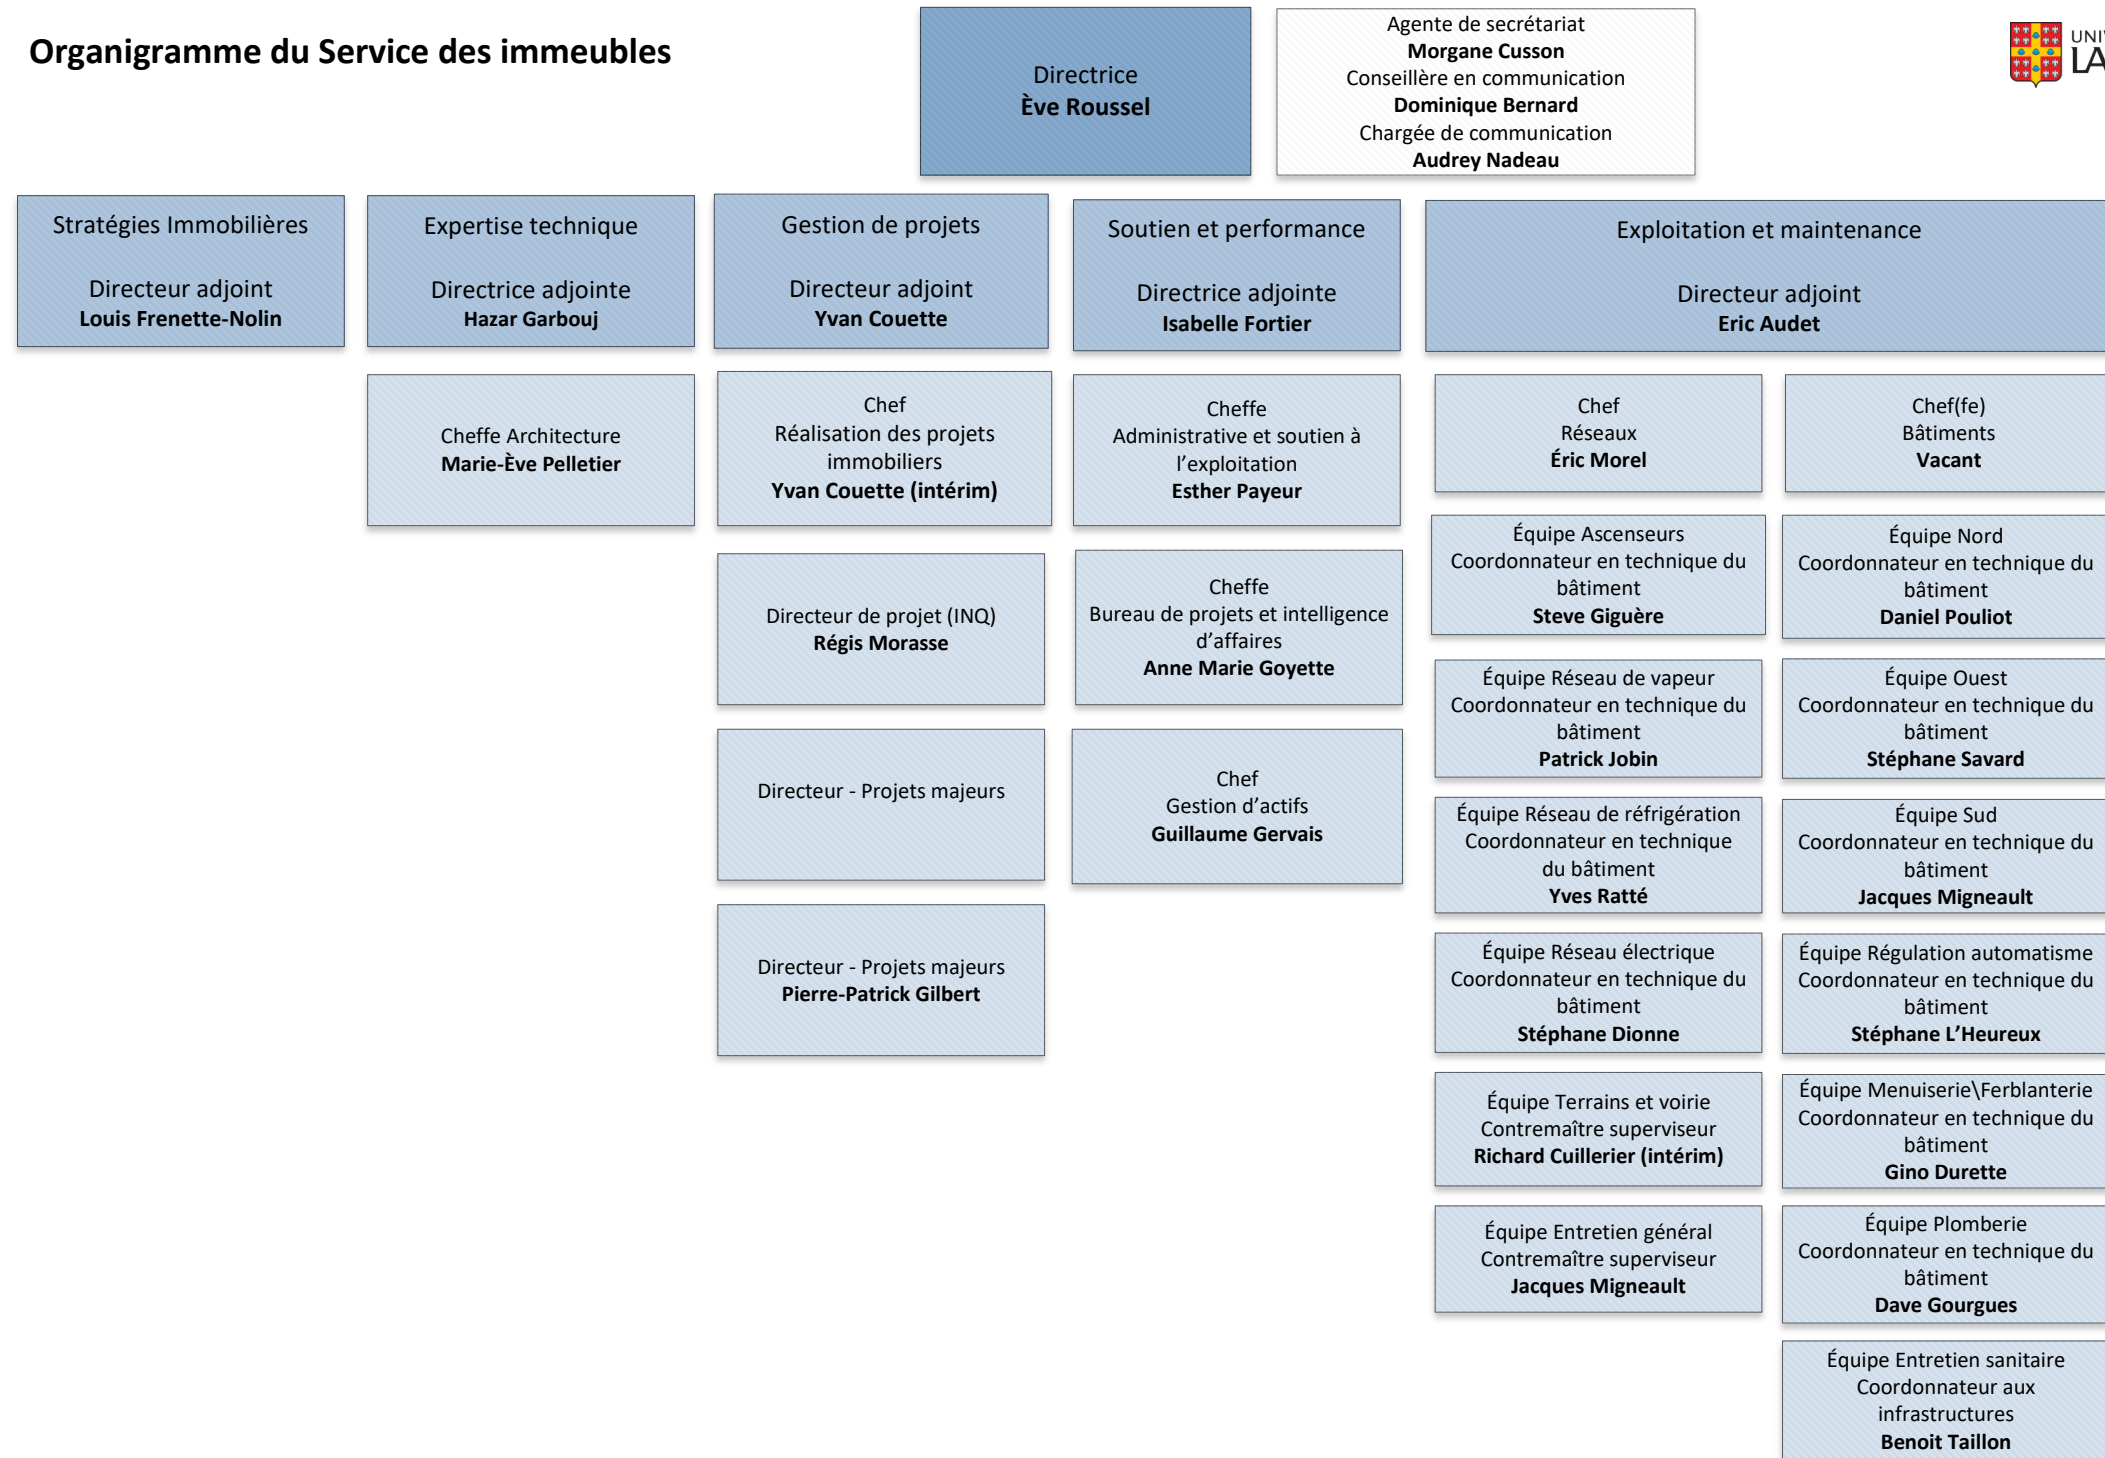

Organigramme du Service des immeubles

Organigramme du Service des immeubles

**Direction adjointe
Stratégies immobilières**

**Direction adjointe
Expertise technique**

**Direction adjointe
Gestion de projets**

**Direction adjointe
Soutien et performance**

Direction adjointe
Exploitation et maintenance
Bâtiments