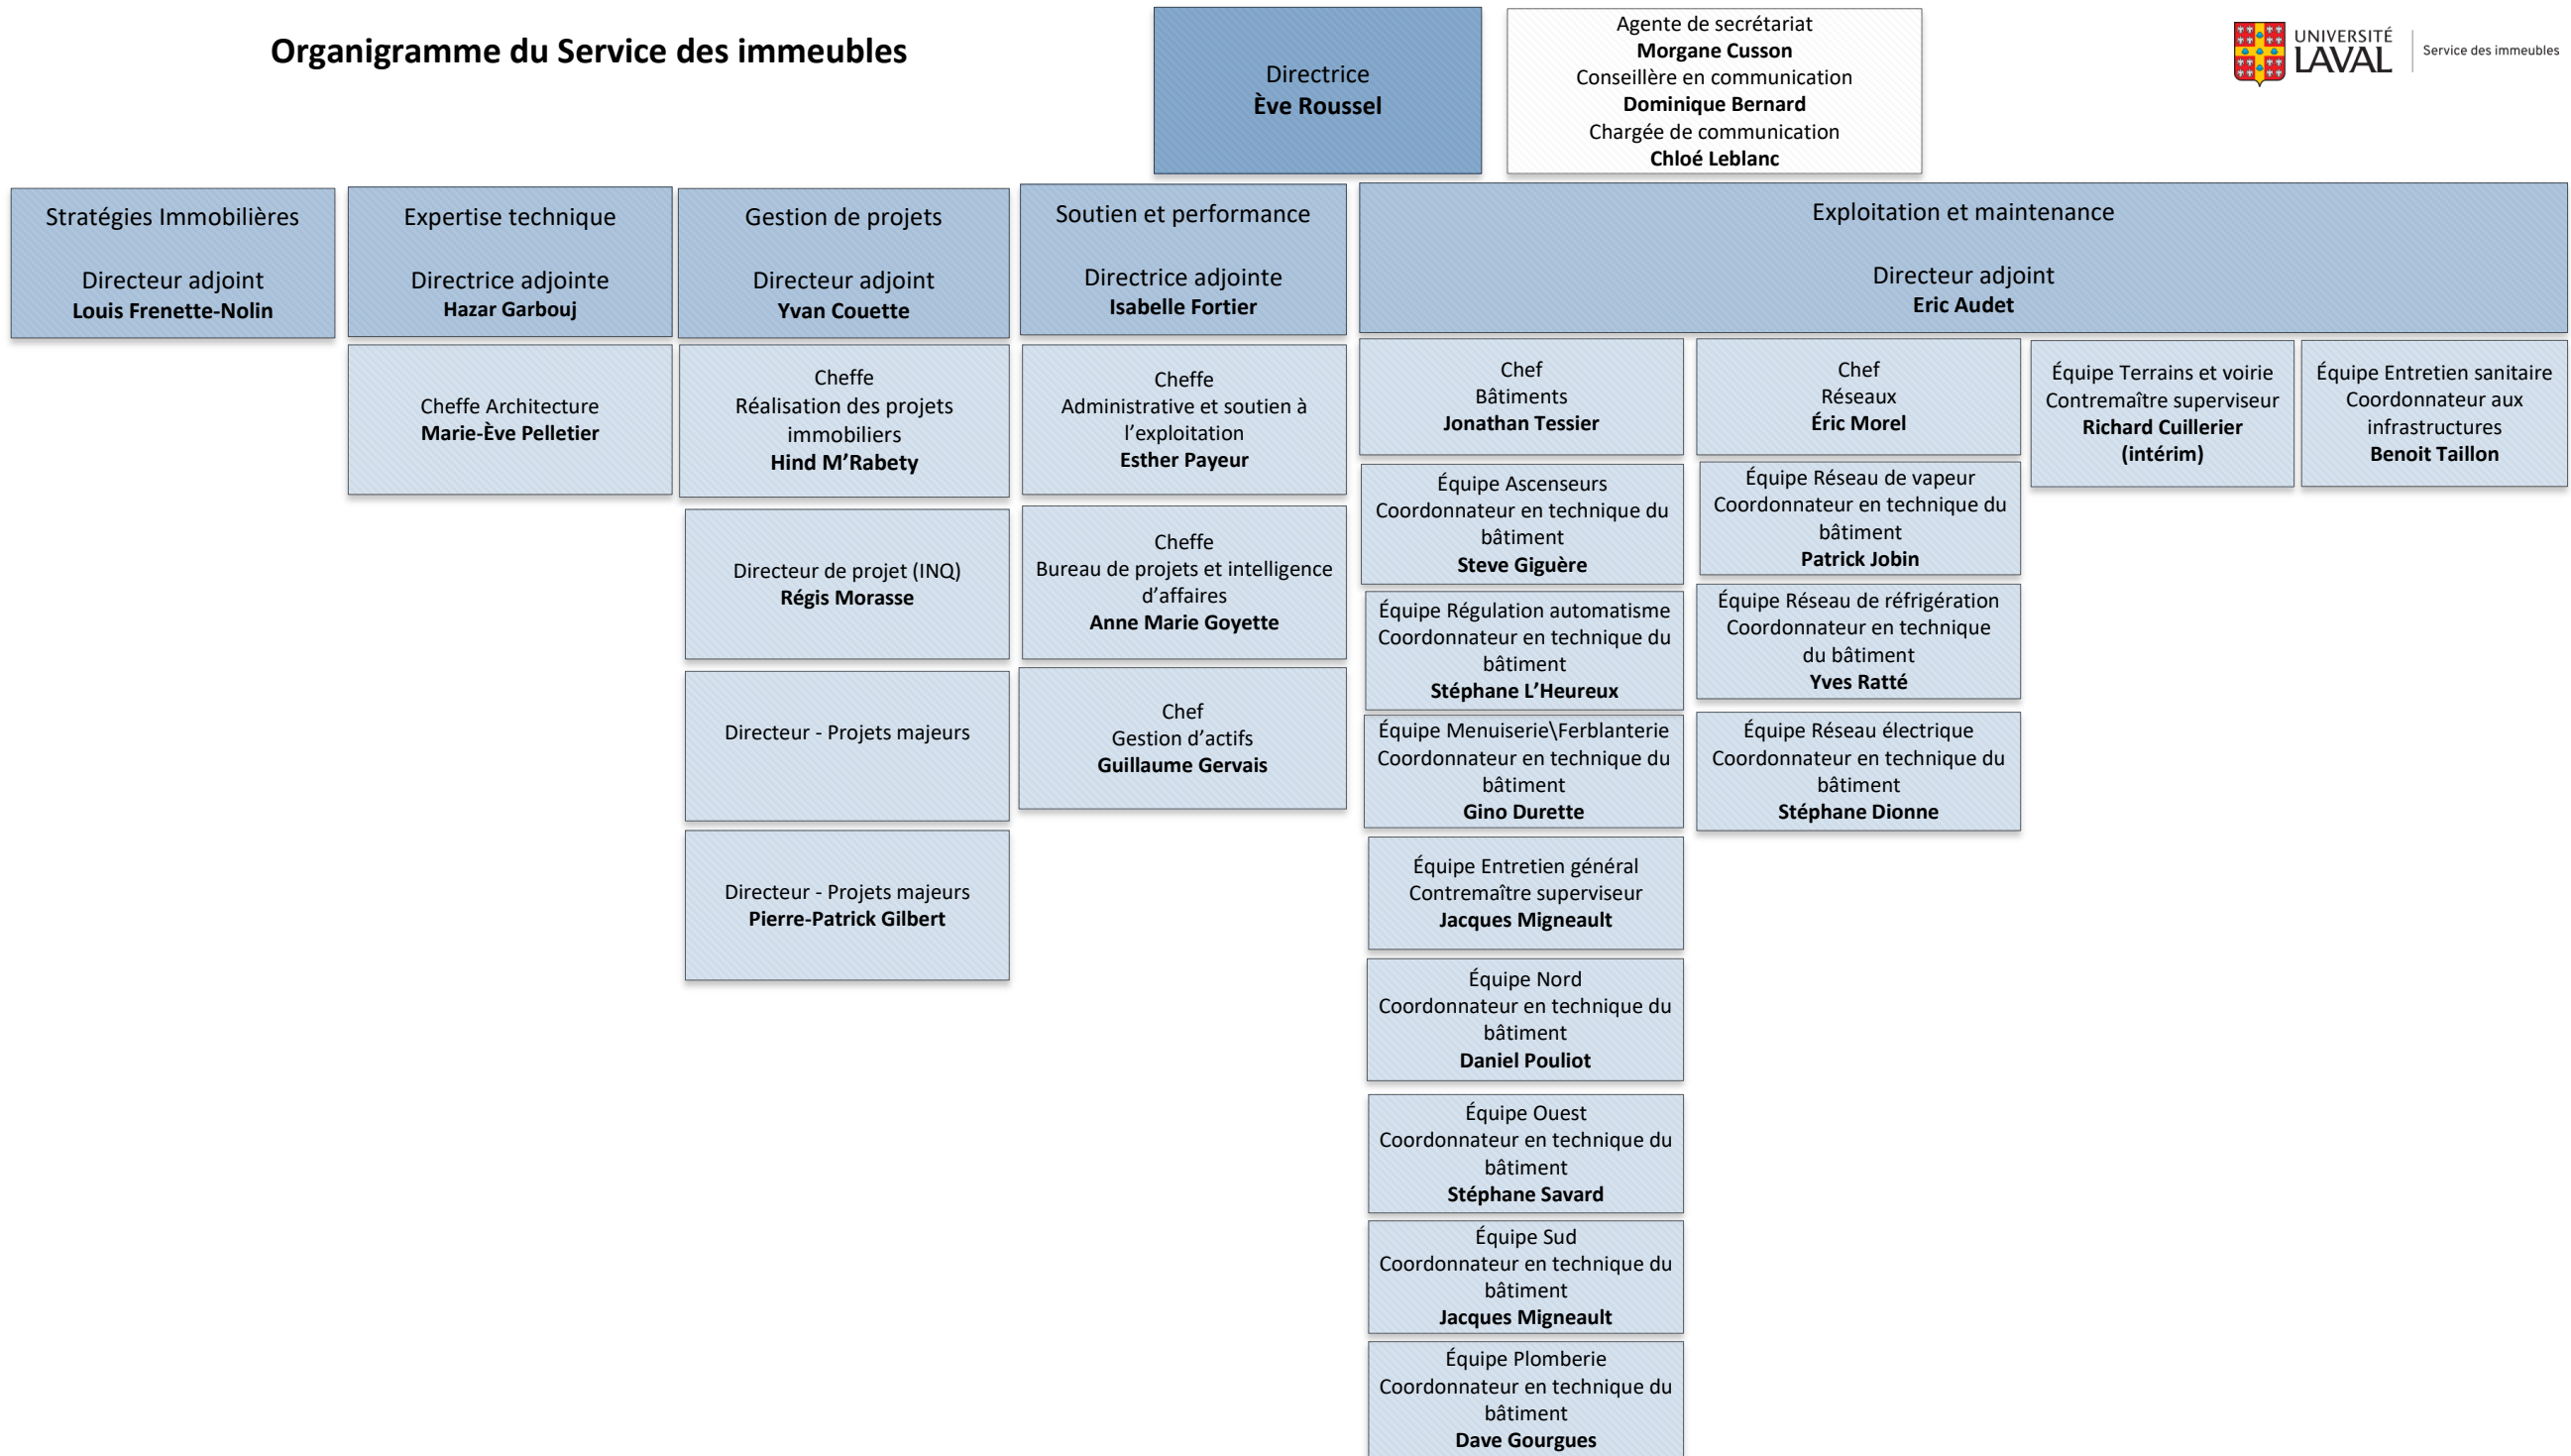

Organigramme du Service des immeubles

Organigramme du Service des immeubles

**Direction adjointe
Stratégies immobilières**

**Direction adjointe
Expertise technique**

**Direction adjointe
Gestion de projets**

**Direction adjointe
Soutien et performance**

**Direction adjointe
Exploitation et maintenance
Réseaux**

**Direction adjointe
Exploitation et maintenance
Bâtiments**

Directeur adjoint
Eric Audet

Chef Bâtiments
Jonathan Tessier

Équipe
Entretien général
Contremaître superviseur
Jacques Migneault

Équipe Nord
Coordonnateur en
technique du bâtiment
Daniel Pouliot

Équipe Ouest
Coordonnateur en technique
du bâtiment
Stéphane Savard

Équipe Sud
Coordonnateur en
technique du bâtiment
Jacques Migneault

Direction adjointe
Exploitation et maintenance