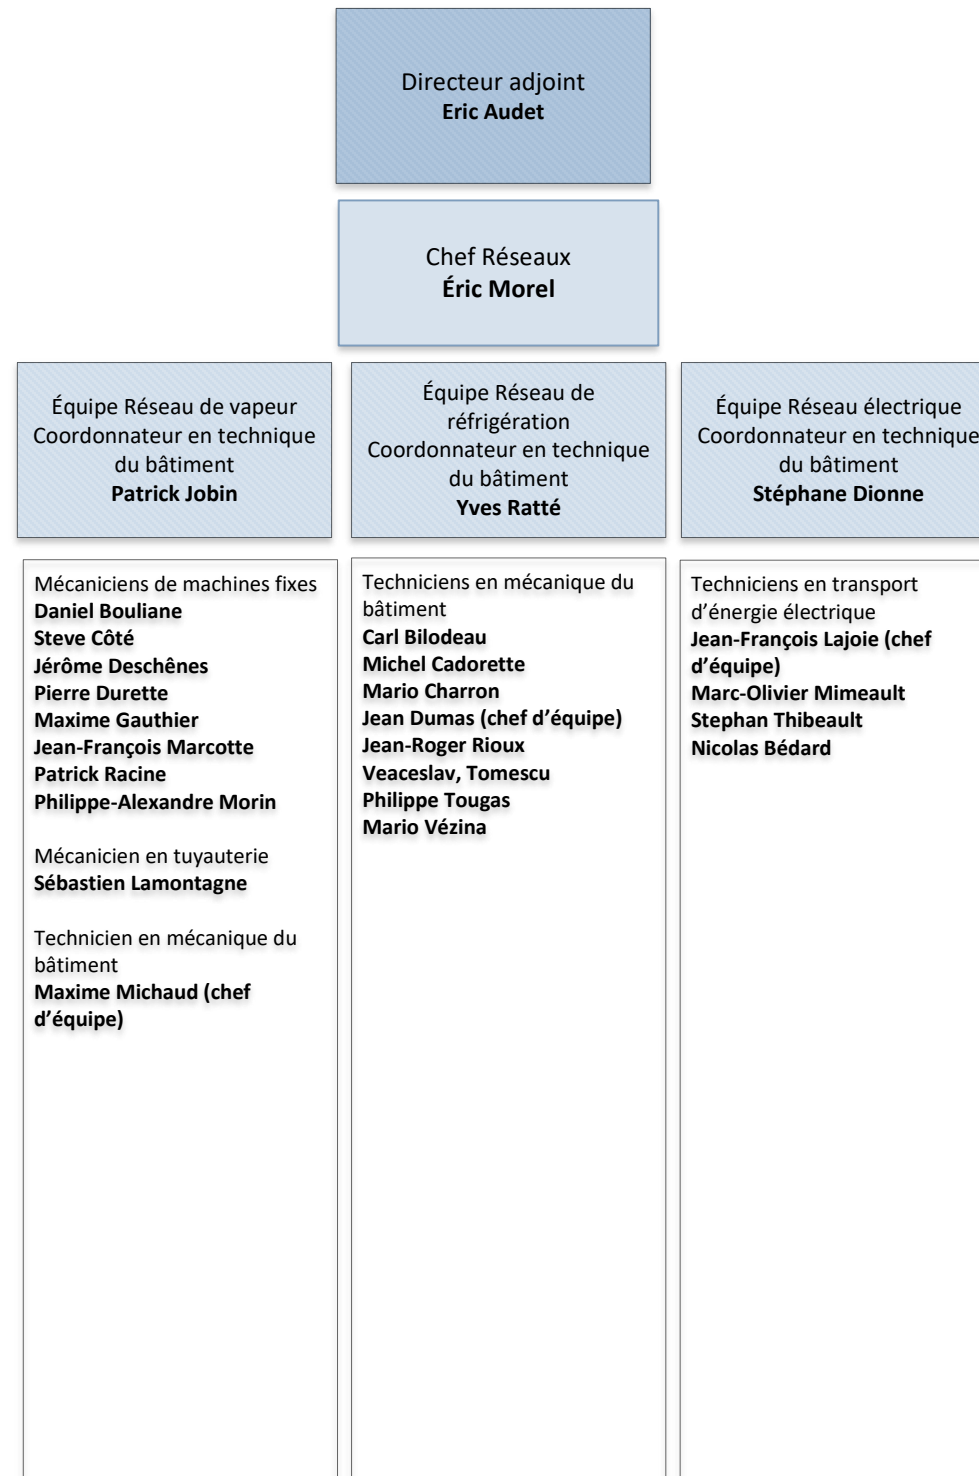

Organigramme du Service des immeubles

Organigramme du Service des immeubles

**Direction adjointe
Stratégies immobilières**

**Direction adjointe
Expertise technique**

**Direction adjointe
Gestion de projets**

**Direction adjointe
Soutien et performance**

**Direction adjointe
Exploitation et maintenance
Réseaux**

**Direction adjointe
Exploitation et maintenance
Bâtiments**

Directeur adjoint
Eric Audet

Chef Bâtiments
Jonathan Tessier