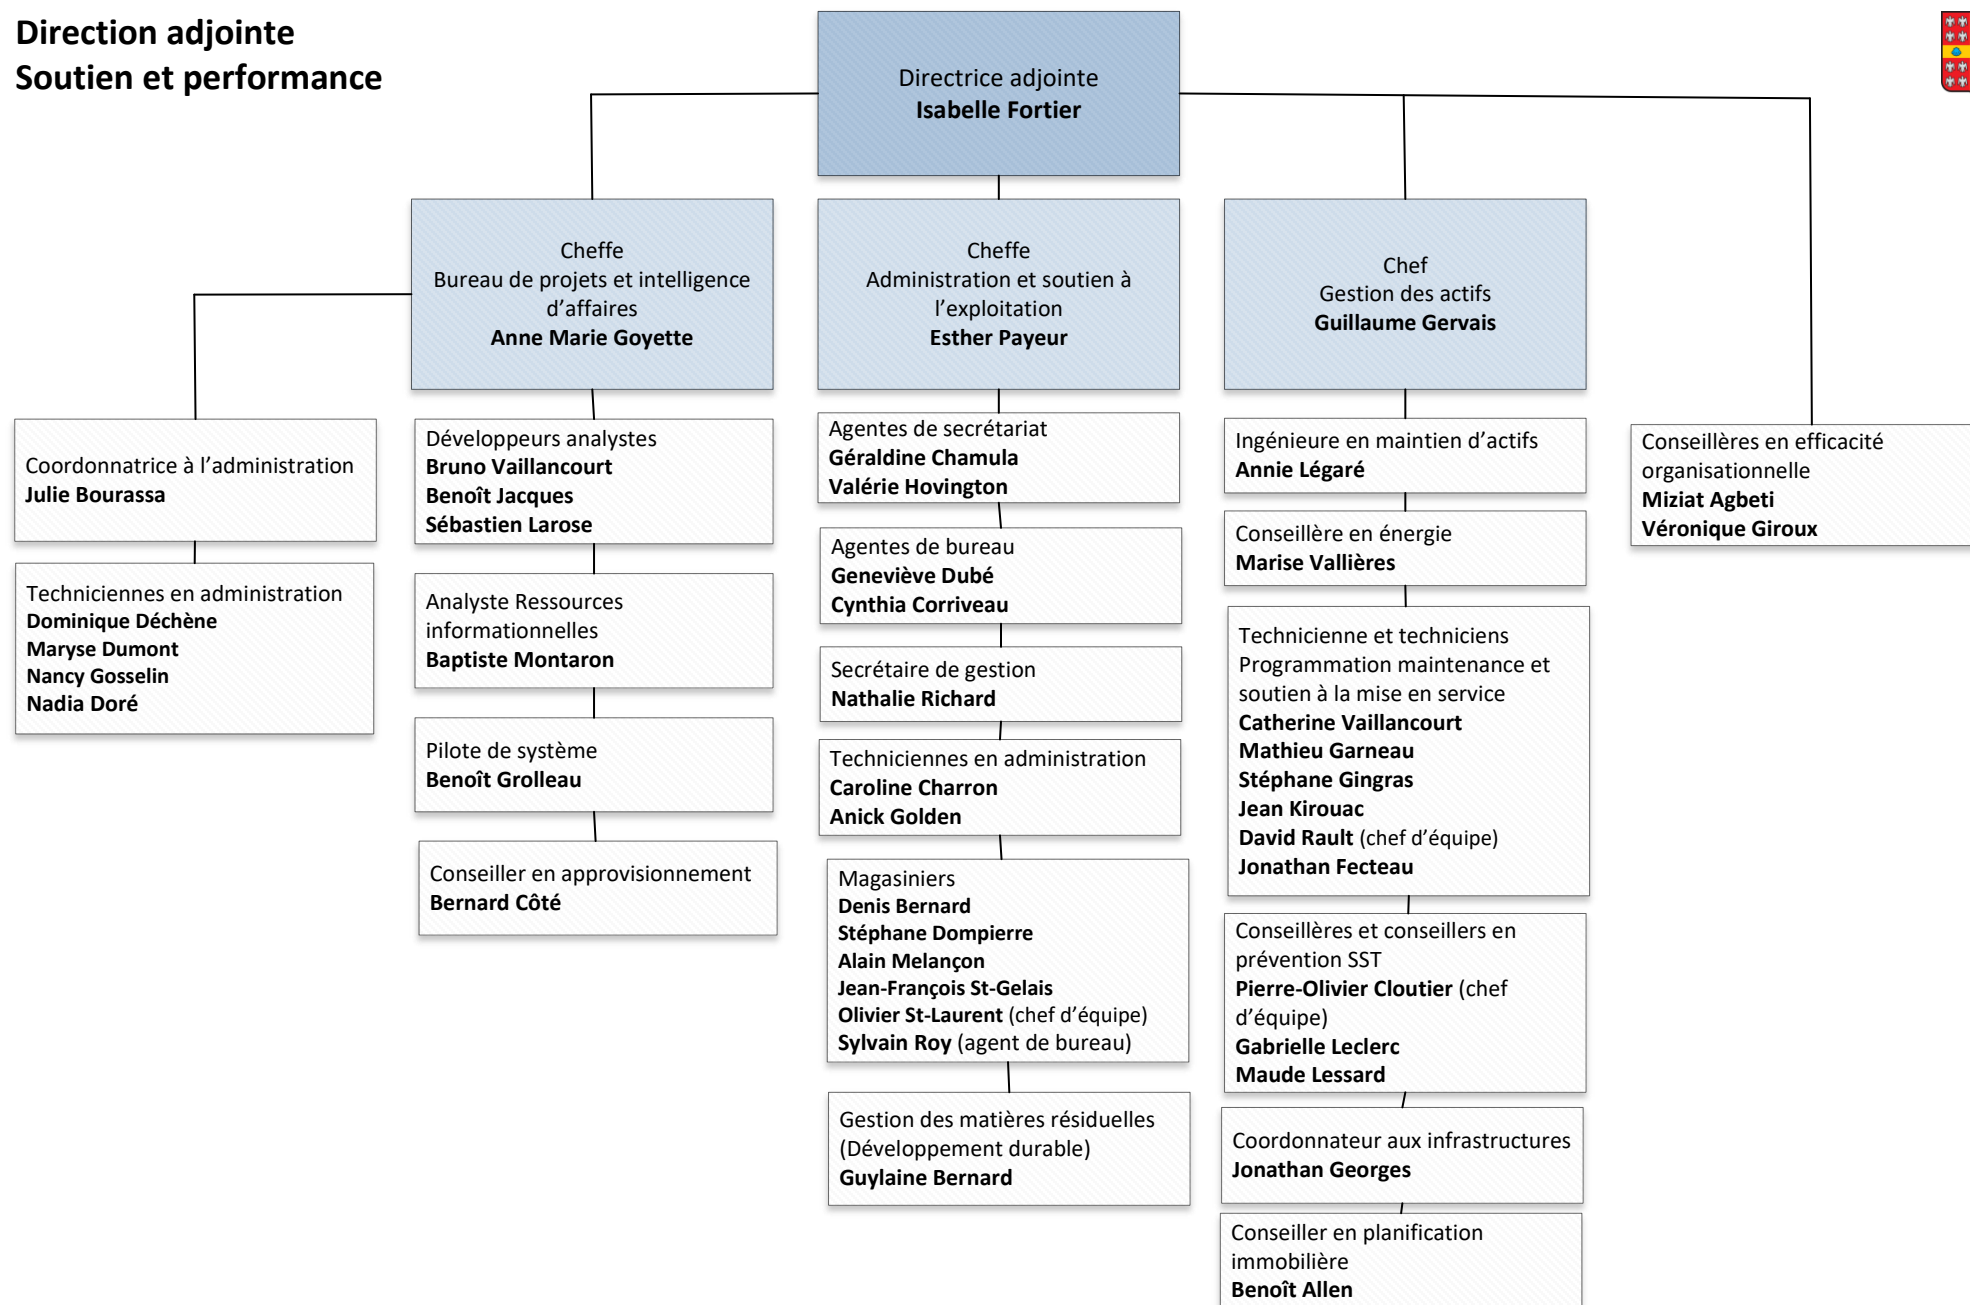

Organigramme du Service des immeubles

Organigramme du Service des immeubles

**Direction adjointe
Stratégies immobilières**

**Direction adjointe
Expertise technique**

**Direction adjointe
Gestion de projets**

**Direction adjointe
Soutien et performance**

**Direction adjointe
Exploitation et maintenance
Réseaux**

**Direction adjointe
Exploitation et maintenance
Bâtiments**

Directeur adjoint
Eric Audet

Chef Bâtiments
Jonathan Tessier

Équipe
Entretien général
Contremaître superviseur
Jacques Migneault

Équipe Nord
Coordonnateur en
technique du bâtiment
Daniel Pouliot

Équipe Ouest
Coordonnateur en technique
du bâtiment
Stéphane Savard

Équipe Sud
Coordonnateur en
technique du bâtiment
Jacques Migneault

Direction adjointe
Exploitation et maintenance