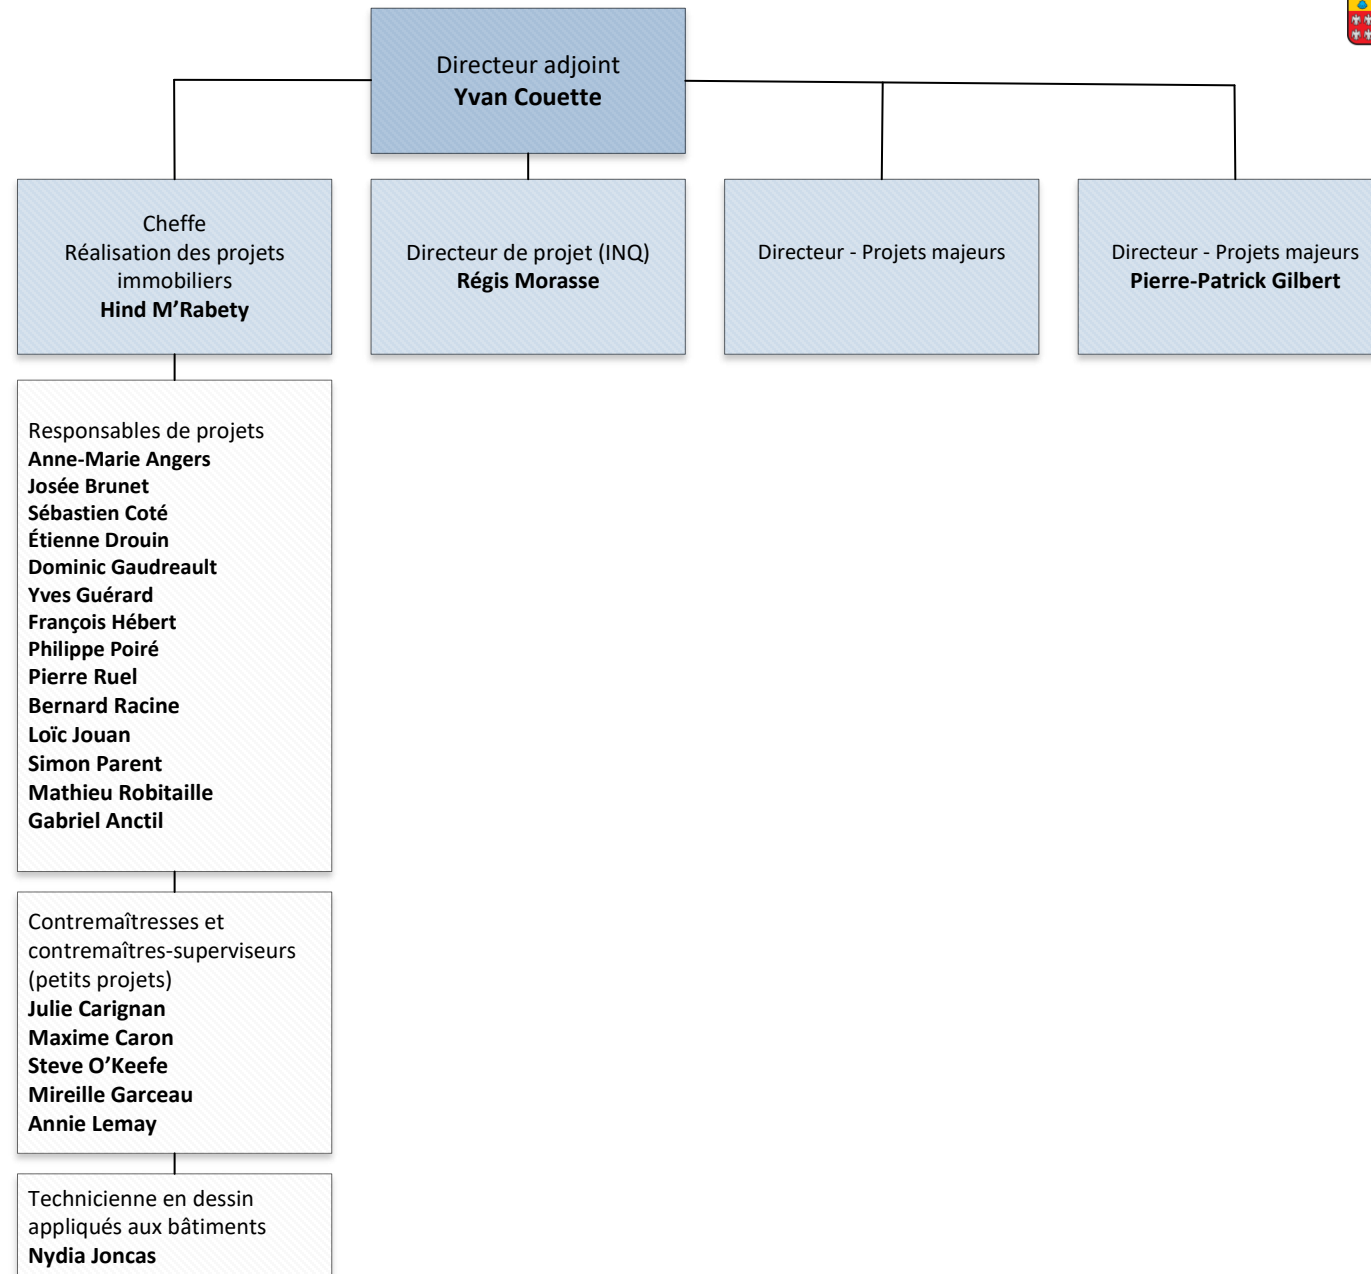

Organigramme du Service des immeubles

Organigramme du Service des immeubles

**Direction adjointe
Stratégies immobilières**

**Direction adjointe
Expertise technique**

**Direction adjointe
Gestion de projets**

**Direction adjointe
Soutien et performance**

**Direction adjointe
Exploitation et maintenance
Réseaux**

**Direction adjointe
Exploitation et maintenance
Bâtiments**

Directeur adjoint
Eric Audet

Chef Bâtiments
Jonathan Tessier

Direction adjointe
Exploitation et maintenance