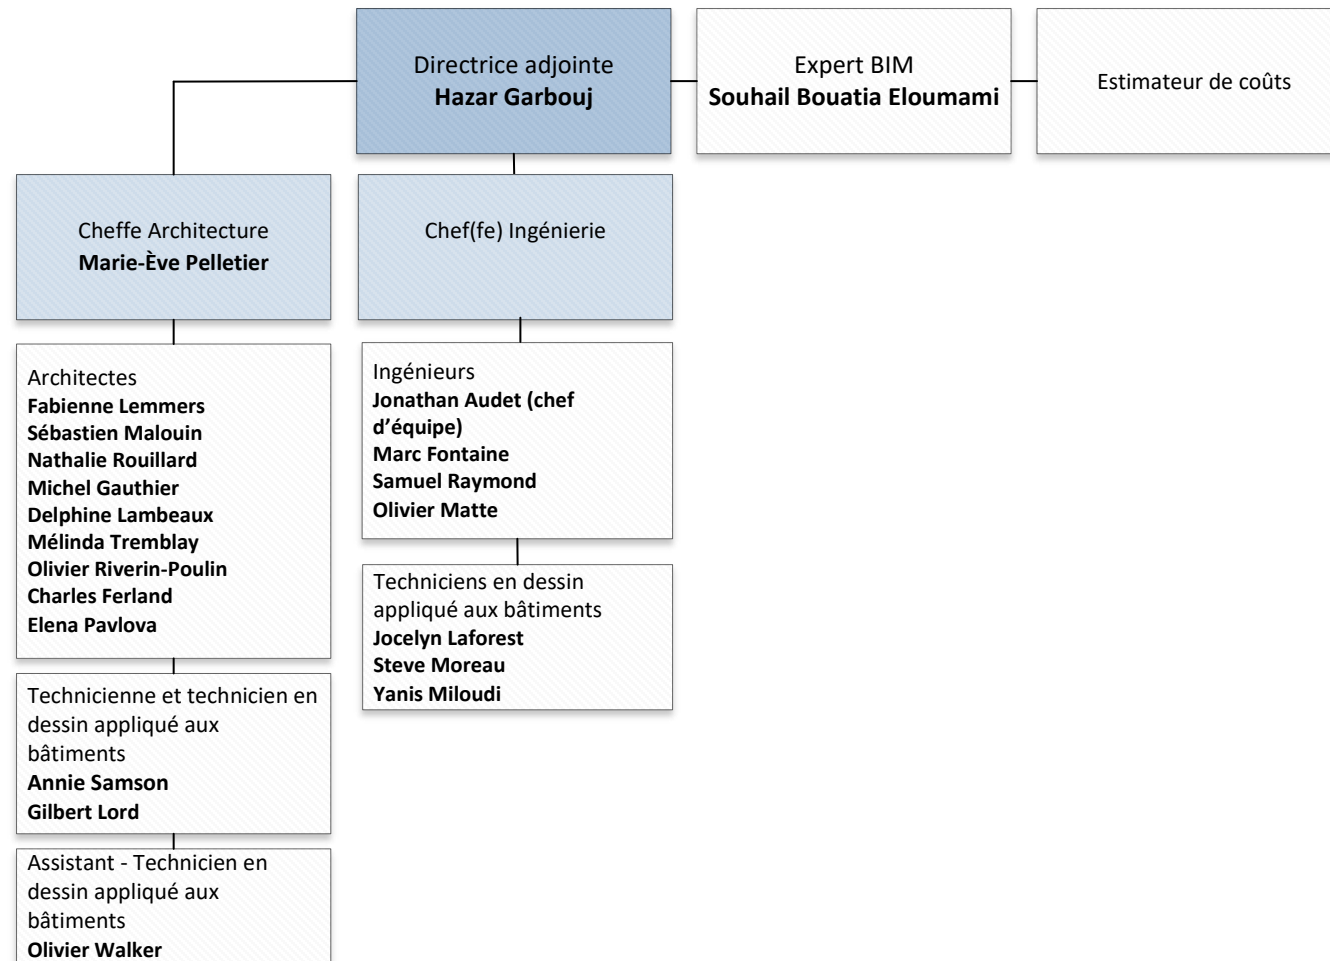

Organigramme du Service des immeubles

Organigramme du Service des immeubles

**Direction adjointe
Stratégies immobilières**

**Direction adjointe
Expertise technique**

**Direction adjointe
Gestion de projets**

**Direction adjointe
Soutien et performance**

**Direction adjointe
Exploitation et maintenance
Réseaux**

**Direction adjointe
Exploitation et maintenance
Bâtiments**

Directeur adjoint
Eric Audet

Chef Bâtiments
Jonathan Tessier

Direction adjointe
Exploitation et maintenance