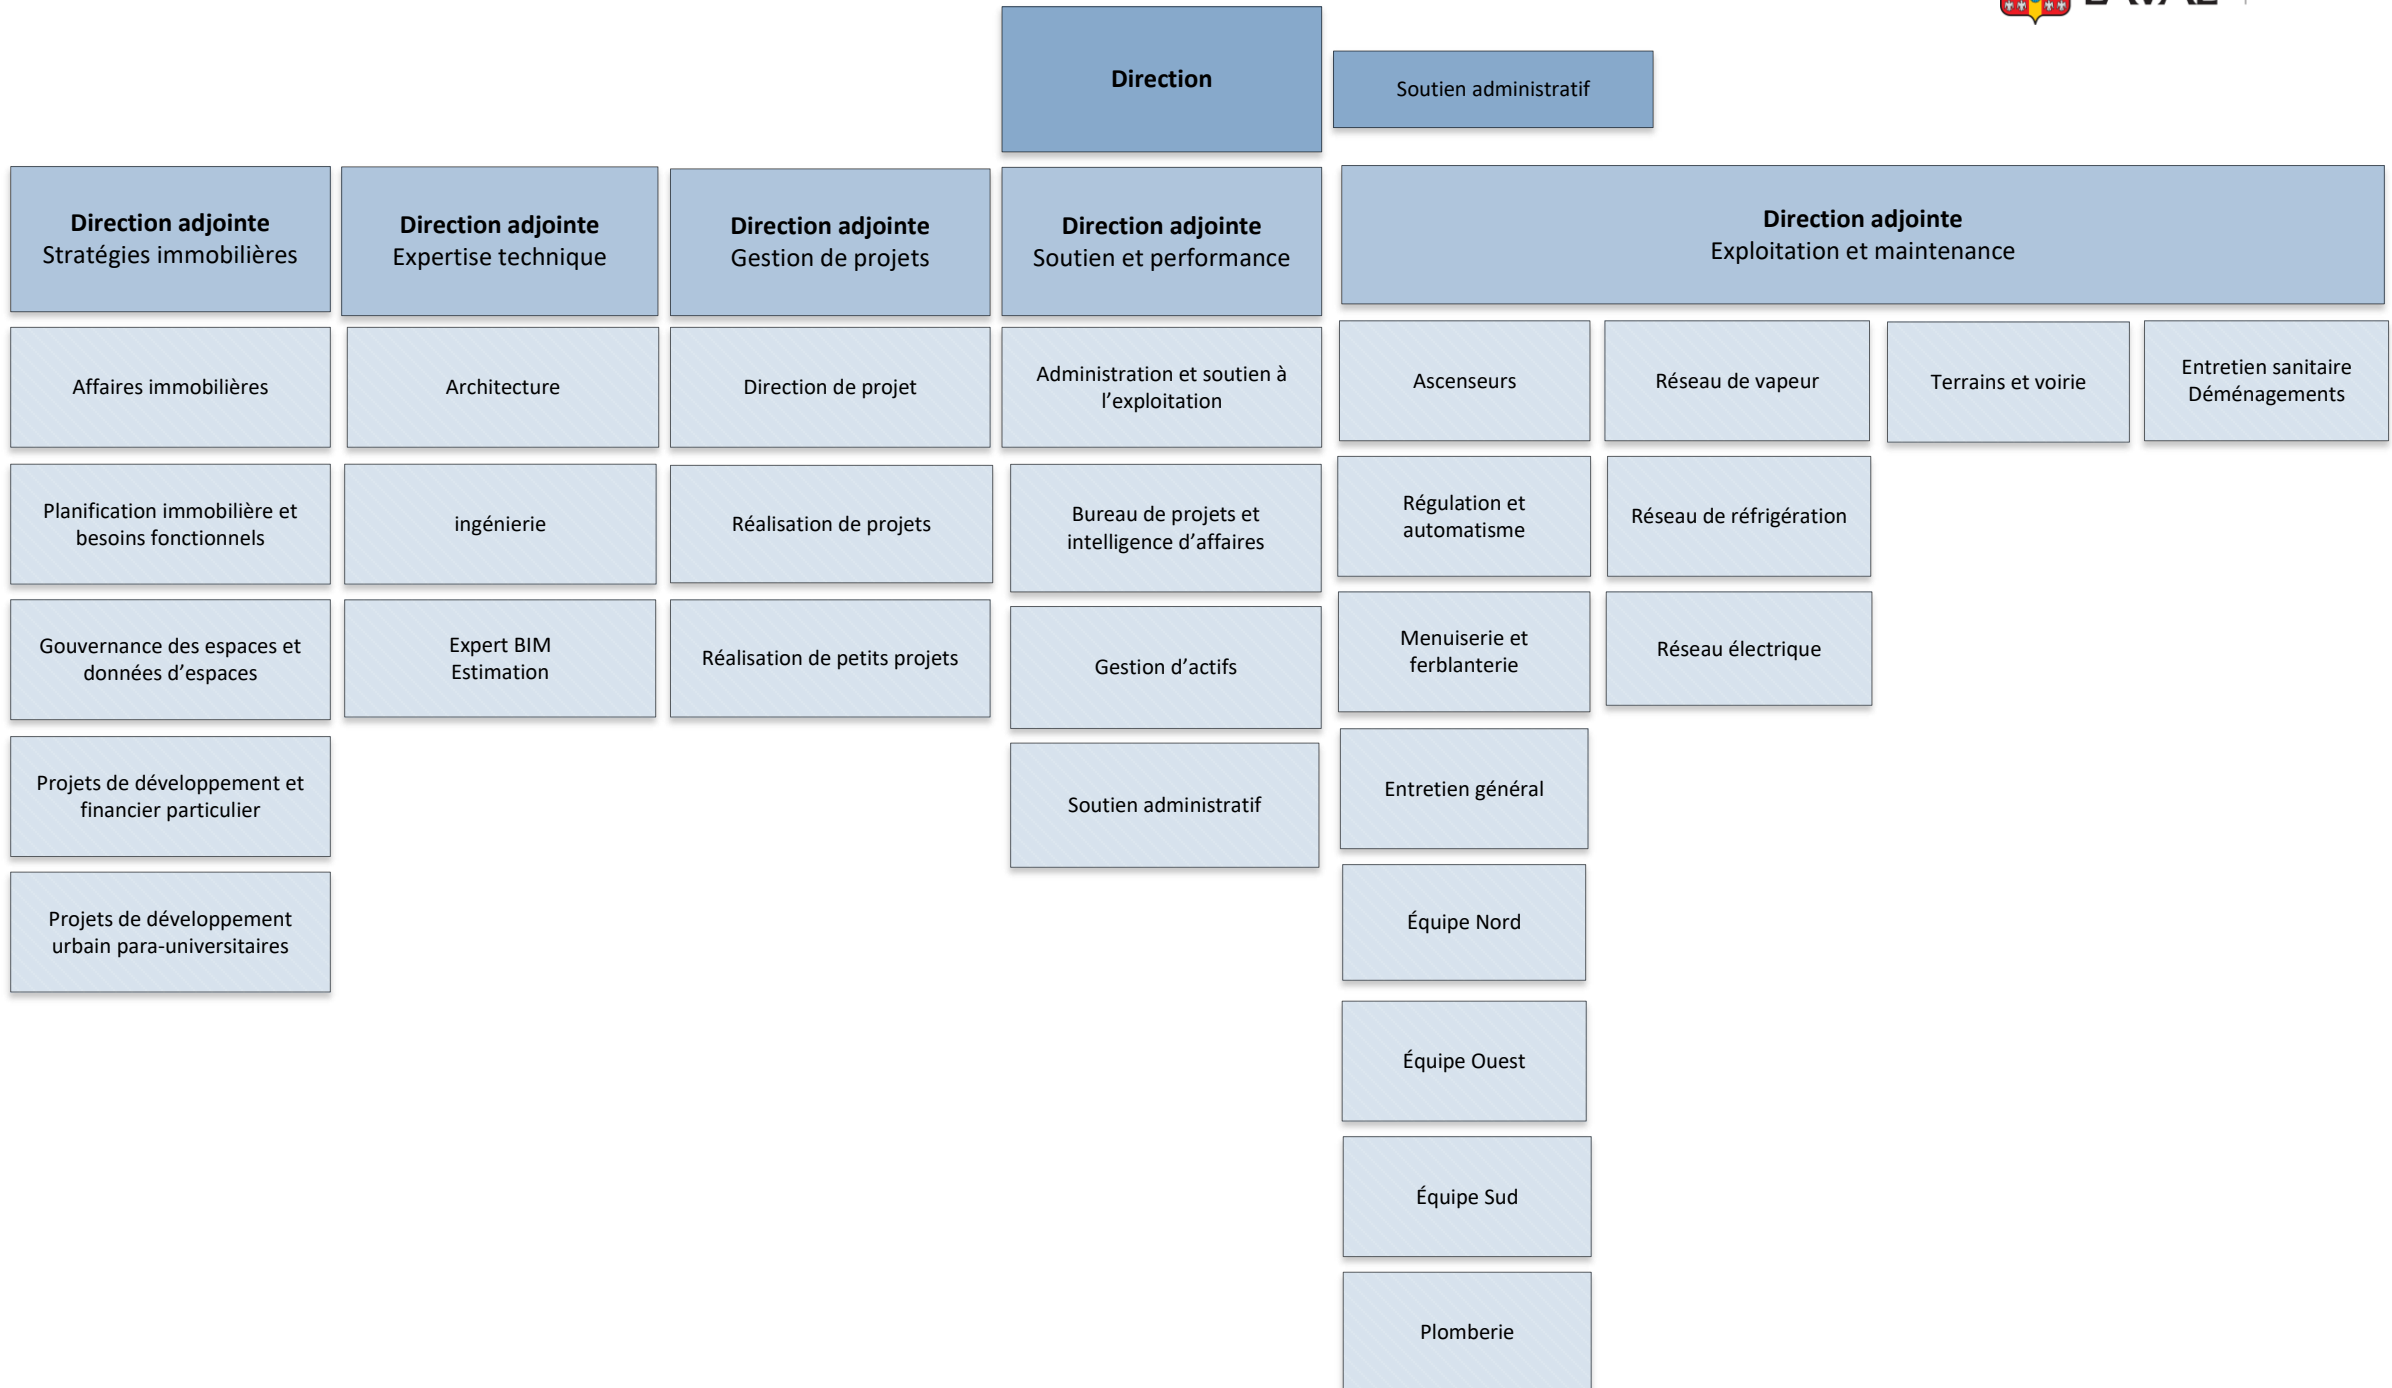

Organigramme du Service des immeubles

Organigramme du Service des immeubles

**Direction adjointe
Stratégies immobilières**

**Direction adjointe
Expertise technique**

**Direction adjointe
Gestion de projets**

**Direction adjointe
Soutien et performance**

**Direction adjointe
Exploitation et maintenance
Réseaux**

**Direction adjointe
Exploitation et maintenance
Bâtiments**

Directeur adjoint
Eric Audet

Chef Bâtiments
Jonathan Tessier

Équipe
Entretien général
Contremaître superviseur
Jacques Migneault

Équipe Nord
Coordonnateur en
technique du bâtiment
Daniel Pouliot

Équipe Ouest
Coordonnateur en technique
du bâtiment
Stéphane Savard

Équipe Sud
Coordonnateur en
technique du bâtiment
Jacques Migneault

Direction adjointe
Exploitation et maintenance